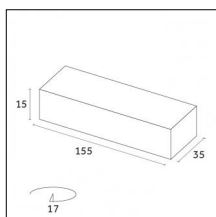

### Code H.30826.0000 - Dimmer - 1 channel

Type: Bluetooth

Watt: 280W - AC Input: 24-48Vcc - mA:mA

Description: