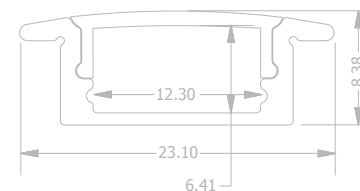

### PRODUCT DIMENSIONS

### TECHNICAL DATA

PRODUCT OPTIONS	SKU	LENGTH	PROFILE MATERIAL	DIMENSIONS	MAX FLEX WIDTH	ACCESSORIES
PMMA CLEAR	020-0101	2m	AL6063-T5	23.1*8.38mm	12.3mm	EC
PMMA OPAL MATTE	020-0102	2m	AL6063-T5	23.1*8.38mm	12.3mm	EC
PMMA SEMI-CLEAR	020-0103	2m	AL6063-T5	23.1*8.38mm	12.3mm	EC
PC OPAL MATTE	020-0104	2m	AL6063-T5	23.1*8.38mm	12.3mm	EC
PC SEMI-CLEAR	020-0105	2m	AL6063-T5	23.1*8.38mm	12.3mm	EC
PC CLEAR	020-0106	2m	AL6063-T5	23.1*8.38mm	12.3mm	EC