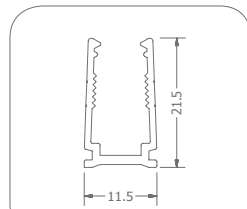

Neon Flex Accessories

Micro Neon

Lengths	Product Code
35mm	013-0001
500mm	013-0002
1000mm	013-0003
2000mm	013-0004

Maxi Domed SL

Lengths	Product Code
35mm	013-2024
500mm	013-2023
1000mm	013-2022
2000mm	013-2021

Mini Neon SL

Lengths	Product Code
35mm	013-1024
500mm	013-1023
1000mm	013-1022
2000mm	013-1021

Maxi Domed ST

Lengths	Product Code
35mm	013-2004
500mm	013-2003
1000mm	013-2002
2000mm	013-2001

Mini Neon ST

Lengths	Product Code
35mm	013-1008
500mm	013-1007
1000mm	013-1006
2000mm	013-1005

Maxi Domed PL

Lengths	Product Code
500mm	013-2011
1000mm	013-2010
2000mm	013-2009

Mini Neon PL

Lengths	Product Code
500mm	013-1011
1000mm	013-1010
2000mm	013-1009

Maxi Domed CR

Lengths	Product Code
100mm	013-2013
300mm	013-2014
500mm	013-2015
900mm	013-2016

Lengths	Product Code
35mm	013-1301
500mm	013-1302
1000mm	013-1303
2000mm	013-1304

Ultimo Neon ST

Lengths	Product Code
35mm	013-3104
500mm	013-3103
1000mm	013-3102
2000mm	013-3101

Male connector

Options	Availability
2 pin	✓
3 pin	✓
4 pin	✓