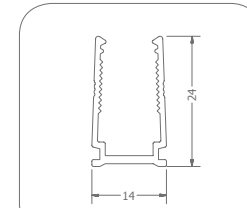

Mini Neon SL

Lengths	Product Code
35mm	013-1024
500mm	013-1023
1000mm	013-1022
2000mm	013-1021

Maxi Domed ST

Lengths	Product Code
35mm	013-2004
500mm	013-2003
1000mm	013-2002
2000mm	013-2001

Mini Neon ST

Lengths	Product Code
35mm	013-1008
500mm	013-1007
1000mm	013-1006
2000mm	013-1005

Maxi Domed PL

Lengths	Product Code
500mm	013-2011
1000mm	013-2010
2000mm	013-2009

Mini Neon PL

Lengths	Product Code
500mm	013-1011
1000mm	013-1010
2000mm	013-1009

Maxi Domed CR

Lengths	Product Code
100mm	013-2013
300mm	013-2014
500mm	013-2015
900mm	013-2016

Lengths	Product Code
35mm	013-1301
500mm	013-1302
1000mm	013-1303
2000mm	013-1304

Ultimo Neon ST

Lengths	Product Code
35mm	013-3104
500mm	013-3103
1000mm	013-3102
2000mm	013-3101

Male connector

Options	Availability
2 pin	✓
3 pin	✓
4 pin	✓