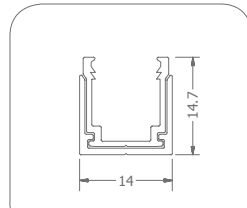

Neon Flex Accessories

Micro Neon

Lengths	Product Code
35mm	013-0001
500mm	013-0002
1000mm	013-0003
2000mm	013-0004

Maxi Domed SL

Lengths	Product Code
35mm	013-2024
500mm	013-2023
1000mm	013-2022
2000mm	013-2021

Mini Neon SL

Lengths	Product Code
35mm	013-1024
500mm	013-1023
1000mm	013-1022
2000mm	013-1021

Maxi Domed ST

Lengths	Product Code
35mm	013-2004
500mm	013-2003
1000mm	013-2002
2000mm	013-2001

Mini Neon ST

Lengths	Product Code
35mm	013-1008
500mm	013-1007
1000mm	013-1006
2000mm	013-1005

Maxi Domed PL

Lengths	Product Code
500mm	013-2011
1000mm	013-2010
2000mm	013-2009

Mini Neon PL

Lengths	Product Code
500mm	013-1011
1000mm	013-1010
2000mm	013-1009

Maxi Domed CR

Lengths	Product Code
100mm	013-2013
300mm	013-2014
500mm	013-2015
900mm	013-2016

Lengths	Product Code
35mm	013-1301
500mm	013-1302
1000mm	013-1303
2000mm	013-1304

Ultimo Neon ST

Lengths	Product Code
35mm	013-3104
500mm	013-3103
1000mm	013-3102
2000mm	013-3101

Male connector

Options	Availability
2 pin	✓
3 pin	✓
4 pin	✓