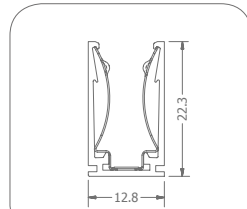

Neon Flex Accessories

Micro Neon

Lengths	Product Code
35mm	013-0001
500mm	013-0002
1000mm	013-0003
2000mm	013-0004

Maxi Domed SL

Lengths	Product Code
35mm	013-2024
500mm	013-2023
1000mm	013-2022
2000mm	013-2021

Mini Neon SL

Lengths	Product Code
35mm	013-1024
500mm	013-1023
1000mm	013-1022
2000mm	013-1021

Maxi Domed ST

Lengths	Product Code
35mm	013-2004
500mm	013-2003
1000mm	013-2002
2000mm	013-2001

Mini Neon ST

Lengths	Product Code
35mm	013-1008
500mm	013-1007
1000mm	013-1006
2000mm	013-1005

Maxi Domed PL

Lengths	Product Code
500mm	013-2011
1000mm	013-2010
2000mm	013-2009

Mini Neon PL

Lengths	Product Code
500mm	013-1011
1000mm	013-1010
2000mm	013-1009

Maxi Domed CR

Lengths	Product Code
100mm	013-2013
300mm	013-2014
500mm	013-2015
900mm	013-2016

Lengths	Product Code
35mm	013-1301
500mm	013-1302
1000mm	013-1303
2000mm	013-1304

Ultimo Neon ST

Lengths	Product Code
35mm	013-3104
500mm	013-3103
1000mm	013-3102
2000mm	013-3101

Male connector

Options	Availability
2 pin	✓
3 pin	✓
4 pin	✓