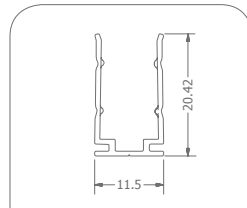

Neon Flex Accessories

Micro Neon

Lengths	Product Code
35mm	013-0001
500mm	013-0002
1000mm	013-0003
2000mm	013-0004

Maxi Domed SL

Lengths	Product Code
35mm	013-2024
500mm	013-2023
1000mm	013-2022
2000mm	013-2021

Mini Neon SL

Lengths	Product Code
35mm	013-1024
500mm	013-1023
1000mm	013-1022
2000mm	013-1021

Maxi Domed ST

Lengths	Product Code
35mm	013-2004
500mm	013-2003
1000mm	013-2002
2000mm	013-2001

Mini Neon ST

Lengths	Product Code
35mm	013-1008
500mm	013-1007
1000mm	013-1006
2000mm	013-1005

Maxi Domed PL

Lengths	Product Code
500mm	013-2011
1000mm	013-2010
2000mm	013-2009

Mini Neon PL

Lengths	Product Code
500mm	013-1011
1000mm	013-1010
2000mm	013-1009

Maxi Domed CR

Lengths	Product Code
100mm	013-2013
300mm	013-2014
500mm	013-2015
900mm	013-2016

Lengths	Product Code
35mm	013-1301
500mm	013-1302
1000mm	013-1303
2000mm	013-1304

Ultimo Neon ST

Lengths	Product Code
35mm	013-3104
500mm	013-3103
1000mm	013-3102
2000mm	013-3101

Male connector

Options	Availability
2 pin	✓
3 pin	✓
4 pin	✓