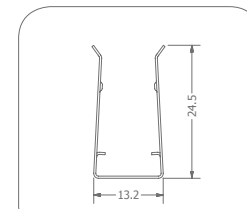

Mini Neon SL

Lengths	Product Code
35mm	013-1024
500mm	013-1023
1000mm	013-1022
2000mm	013-1021

Maxi Domed ST

Lengths	Product Code
35mm	013-2004
500mm	013-2003
1000mm	013-2002
2000mm	013-2001

Mini Neon ST

Lengths	Product Code
35mm	013-1008
500mm	013-1007
1000mm	013-1006
2000mm	013-1005

Maxi Domed PL

Lengths	Product Code
500mm	013-2011
1000mm	013-2010
2000mm	013-2009

Mini Neon PL

Lengths	Product Code
500mm	013-1011
1000mm	013-1010
2000mm	013-1009

Maxi Domed CR

Lengths	Product Code
100mm	013-2013
300mm	013-2014
500mm	013-2015
900mm	013-2016

Neon Profile Codes

SL-Self Locking Neon profiles ST-Standard Neon Profile PL-Plastic Neon Profile CR-Curved Neon Profiles CR1-Curved Neon Profiles

LED Flex Limited

Neon Flex Accessories

Maxi Domed CR1

Lengths	Product Code
100mm	N/A
300mm	N/A
500mm	N/A
1000mm	013-2017