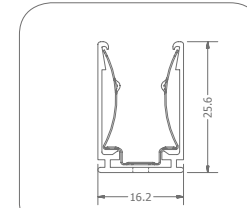

Neon Flex Accessories

Micro Neon

Lengths	Product Code
35mm	013-0001
500mm	013-0002
1000mm	013-0003
2000mm	013-0004

Maxi Domed SL

Lengths	Product Code
35mm	013-2024
500mm	013-2023
1000mm	013-2022
2000mm	013-2021

Mini Neon SL

Lengths	Product Code
35mm	013-1024
500mm	013-1023
1000mm	013-1022
2000mm	013-1021

Maxi Domed ST

Lengths	Product Code
35mm	013-2004
500mm	013-2003
1000mm	013-2002
2000mm	013-2001

Mini Neon ST

Lengths	Product Code
35mm	013-1008
500mm	013-1007
1000mm	013-1006
2000mm	013-1005

Maxi Domed PL

Lengths	Product Code
500mm	013-2011
1000mm	013-2010
2000mm	013-2009

Mini Neon PL

Lengths	Product Code
500mm	013-1011
1000mm	013-1010
2000mm	013-1009

Maxi Domed CR

Lengths	Product Code
100mm	013-2013
300mm	013-2014
500mm	013-2015
900mm	013-2016