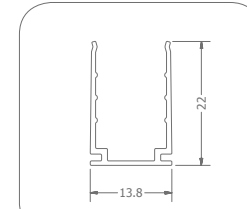

Neon Flex Accessories

Micro Neon

Lengths	Product Code
35mm	013-0001
500mm	013-0002
1000mm	013-0003
2000mm	013-0004

Maxi Domed SL

Lengths	Product Code
35mm	013-2024
500mm	013-2023
1000mm	013-2022
2000mm	013-2021

Mini Neon SL

Lengths	Product Code
35mm	013-1024
500mm	013-1023
1000mm	013-1022
2000mm	013-1021

Maxi Domed ST

Lengths	Product Code
35mm	013-2004
500mm	013-2003
1000mm	013-2002
2000mm	013-2001

Mini Neon ST

Lengths	Product Code
35mm	013-1008
500mm	013-1007
1000mm	013-1006
2000mm	013-1005

Maxi Domed PL

Lengths	Product Code
500mm	013-2011
1000mm	013-2010
2000mm	013-2009

Mini Neon PL

Lengths	Product Code
500mm	013-1011
1000mm	013-1010
2000mm	013-1009

Maxi Domed CR

Lengths	Product Code
100mm	013-2013
300mm	013-2014
500mm	013-2015
900mm	013-2016

Lengths	Product Code
35mm	013-1301
500mm	013-1302
1000mm	013-1303
2000mm	013-1304

Ultimo Neon ST

Lengths	Product Code
35mm	013-3104
500mm	013-3103
1000mm	013-3102
2000mm	013-3101

Male connector

Options	Availability
2 pin	✓
3 pin	✓
4 pin	✓