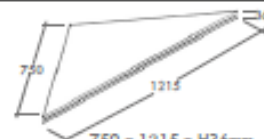

750 x 1215 x H36mm

T8 - IP 67*

codicc/ code	sorgente/ lamp	lumen/lumens		
		2700K	3000K	4000K
07.103828	LED 40W	3164	3330	3663

T8 - IP 68**

codicc/ code	sorgente/ lamp	lumen/lumens		
		2700K	3000K	4000K
07.103858	LED 40W	3164	3330	3663