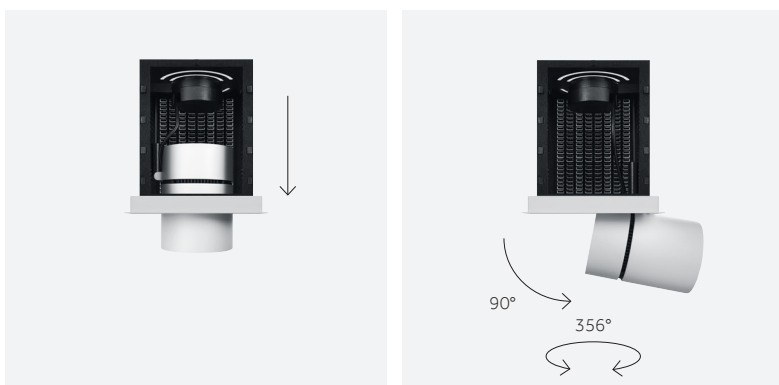

EN Round
IT Tondo

EN Square
IT Quadrato

EN Square Double
IT Quadrato Doppio

EN Vertical slide for the projector to move out smoothly
IT Slitta verticale per l'escursione verso l'esterno del proiettore.

EN Adjustment up to 356° and tilting up to 90° with block system.
IT Orientamento sino a 356° e inclinazione sino a 90°, con sistema di blocco.