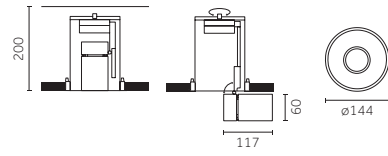

Visible trim/
Con flangia