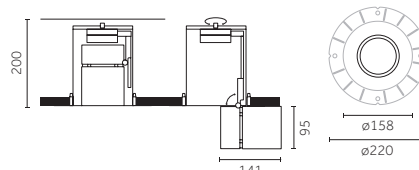

Trimless/
Senza flangia