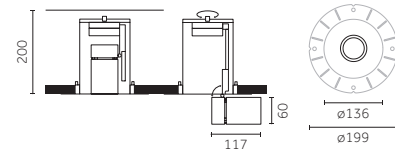

Trimless/
Senza flangia