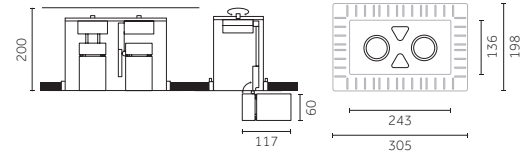

Trimless/
Senza flangia