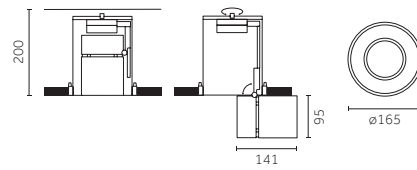

Visible trim/
Con flangia