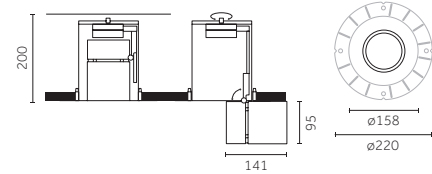

Trimless/
Senza flangia