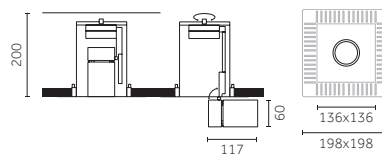

Trimless/
Senza flangia