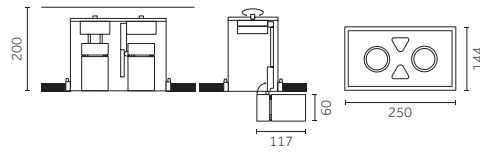

Visible trim/
Con flangia