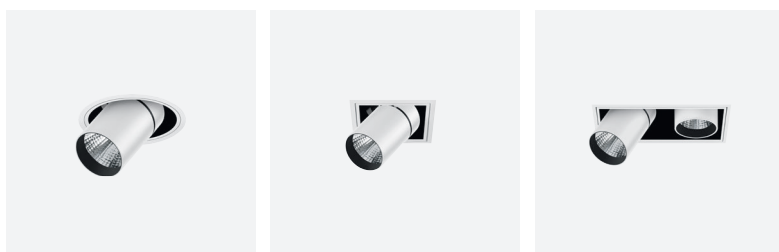

# Yori Recessed

**EN** Yori Recessed is available in the one-spot and two-spots recessed versions (with bezel or trimless); the projector body comes in two sizes and a range of wattages and light beams. The mechanical extraction and adjustment system of the optics facilitates flexible, precise adjustment that can meet the lighting requirements of different settings.

**IT** Yori Recessed è disponibile nelle versioni a incasso singolo e doppio con flangia visibile e trimless; il corpo del proiettore presenta due dimensioni e diverse opzioni di potenza e fascio luminoso. Il sistema meccanico di estrazione e orientamento dell'ottica permette un puntamento flessibile e preciso in grado di rispondere ai requisiti di illuminazione di ambienti diversi.