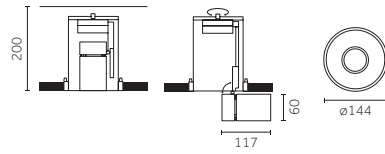

**EN** Adjustment up to 356° and tilting up to 90° with block system.  
**IT** Orientamento sino a 356° e inclinazione sino a 90°, con sistema di blocco.

Ø 60 mm | Precision

Visible trim/  
Con flangia

Trimless/  
Senza flangia