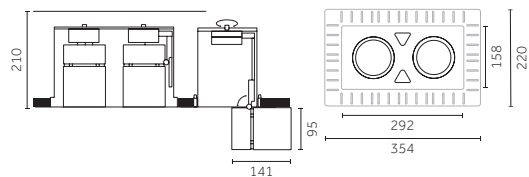

Ø 95 mm | Precision

Visible trim/  
Con flangia

Trimless/  
Senza flangia

Code example:  
X . QM53 B . HC 12

Accessories: p.510  
Finishes: p.380  
Drivers: p.512-513  
Photometric data:  
www.reggiani.net