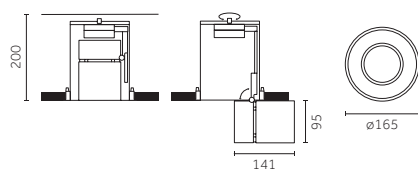

Visible trim/
Con flangia