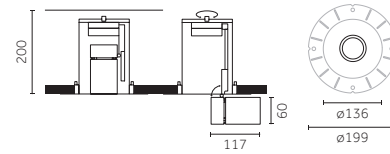

**EN** Adjustment up to 356° and tilting up to 90° with block system.  
**IT** Orientamento sino a 356° e inclinazione sino a 90°, con sistema di blocco.

Ø 60 mm | Precision

Visible trim/  
Con flangia

Trimless/  
Senza flangia