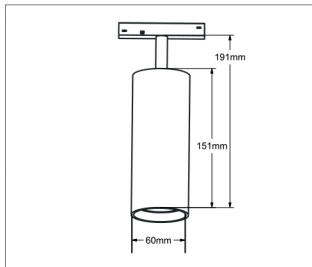

MINI TUBE X AT

REF **AT6146B** Mini Tube X AT **black**

LED Xicato
 LED LM OUTPUT 1.300 lm (max. 700 lm in 1-10 V version)
 POWER CONS. according to lm output
 DRIVE VOLTAGE 48 Vdc
 DIMMING 1-10 V / Dali
 COLOR TEMP. 2.700 / 3.000 K / 4.000 K
 CRI/QUALITY 80 or +95 / artist - beauty - vibrant
 REFLECTOR 16° - 40° - 60°
 FINISH **black RAL 9005 tex**
 ADJUSTABLE 90° x 355°
 OPTIONS C6025 Mini Tube Cone set

MODEL	REFERENCE	LM OUTPUT	CRI / CCT	BEAM	DIMMING
MINI TUBE X AT BLACK	AT6146B	700 lm	827 - 830 - 840 - V830	16°	A D
			927 - 930 - 940 - V930 - BT - F+		
		1.300 lm	827 - 830 - 840 - V830	16° / 40° / 60°	
			927 - 930 - 940 - V930 - BT - F+	40° / 60°	