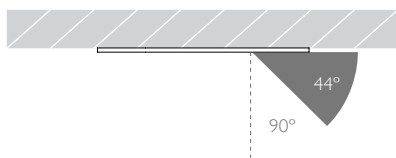

42 RIVERSIDE ROAD
LONDON SW17 0BA

t. +44 (0) 20 8947 6616
f. +44 (0) 20 8286 6626

MINIMO 11 | IP54 FIXED

Luminaires
spec sheet RCD-608

SPOT | FLAT BEZEL | PINHOLE APERTURE

Glare Diagram

Cut Off: 44°

Glare Comfort Cut Off: 90°