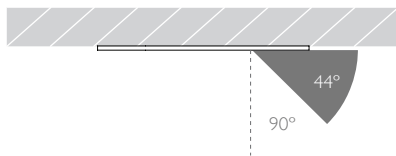

42 RIVERSIDE ROAD
LONDON SW17 0BA

t. +44 (0) 20 8947 6616
f. +44 (0) 20 8286 6626

MINIMO 11 | IP54 FIXED

Luminaires
spec sheet RCD-608

FLOOD | FLAT BEZEL | PINHOLE APERTURE

Glare Diagram

Cut Off: 44°

Glare Comfort Cut Off: 90°