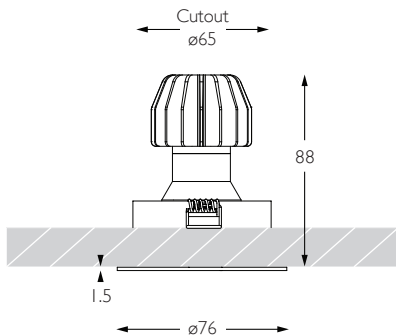

42 RIVERSIDE ROAD
LONDON SW17 0BA

t. +44 (0) 20 8947 6616
f. +44 (0) 20 8286 6626

MINIMO 11 | IP54 FIXED

Luminaires
spec sheet RCD-608

SPOT | FLAT BEZEL | PINHOLE APERTURE

Glare Diagram

Cut Off: 44°

Glare Comfort Cut Off: 90°