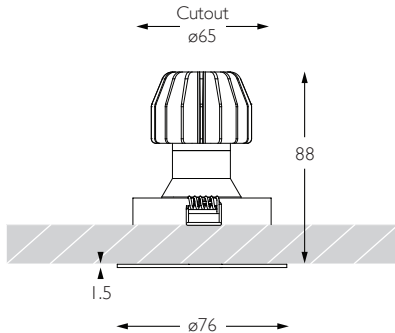

42 RIVERSIDE ROAD
LONDON SW17 0BA

t. +44 (0) 20 8947 6616
f. +44 (0) 20 8286 6626

Version 10.16

MINIMO 11 | IP54 FIXED

Luminaires
spec sheet RCD-608

WIDE FLOOD | FLAT BEZEL | PINHOLE APERTURE

Glare Diagram

Cut Off: 44°