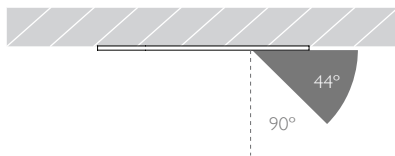

42 RIVERSIDE ROAD
LONDON SW17 0BA

t. +44 (0) 20 8947 6616
f. +44 (0) 20 8286 6626

Version 10.16

MINIMO 11 | IP54 FIXED

Luminaires
spec sheet RCD-608

WIDE FLOOD | FLAT BEZEL | PINHOLE APERTURE

Glare Diagram

Cut Off: 44°