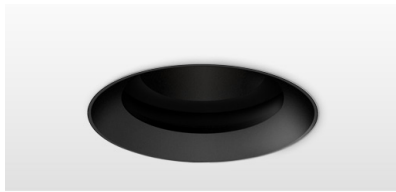

WIDE FLOOD | TRIMLESS