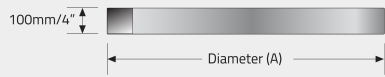

DIMENSIONAL DIAGRAMS