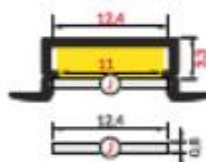

#### J side cover

colours: transparent, frosted, white  
material: PC, PP, PP

klosz J wsuwany  
kolory: transparentny, szron, mleczny  
material: PC, PP, PP

**Note!** Dimensions of the space to install LED source  
**Uwaga!** Wymiary przestrzeni do zamontowania źródła LED

INDEX = 1 pc, length 2000 mm  
package = 10 pcs  
INDEXS = 1 szt., długość 2000 mm  
opakowanie = 10 szt.

J transparent / J transparentny  
70330016

J frosted / J szron  
70330039

J white / J mleczny  
70330038