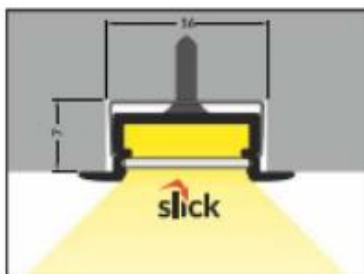

# BEGTIN12 J/S

- J** slide cover  
klosz J wsuwany
- S** flexible mounting plate  
uchwyt S sprężysty
- S** cone S flexible mounting plate  
uchwyt S sprężysty cone

INDEX = 1 pc, length 2000 mm  
package = 10 pcs  
INDEXS = 1 szt., długość 2000 mm  
opakowanie = 10 szt.