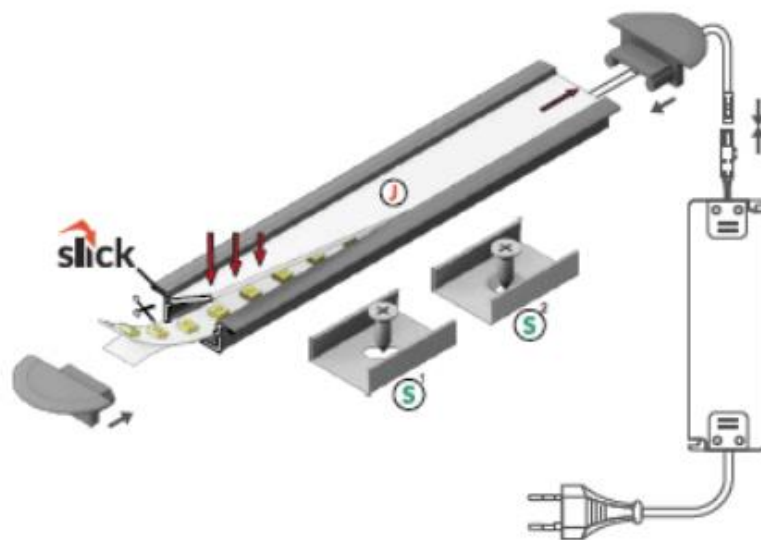

# BEGTIN12 J/S

- J** slide cover  
klosz J wsuwany
- S** flexible mounting plate  
uchwyt S sprężysty
- S** cone S flexible mounting plate  
uchwyt S sprężysty cone

INDEX = 1 pc, length 2000 mm  
package = 10 pcs  
INDEXS = 1 szt., długość 2000 mm  
opakowanie = 10 szt.

#### J side cover

colours: transparent, frosted, white  
material: PC, PP, PP

klosz J wsuwany  
kolory: transparentny, szron, mleczny  
material: PC, PP, PP

**Note!** Dimensions of the space to install LED source  
**Uwaga!** Wymiary przestrzeni do zamontowania źródła LED

INDEX = 1 pc, length 2000 mm  
package = 10 pcs  
INDEXS = 1 szt., długość 2000 mm  
opakowanie = 10 szt.

J transparent / J transparentny  
70330016

J frosted / J szron  
70330039

J white / J mleczny  
70330038