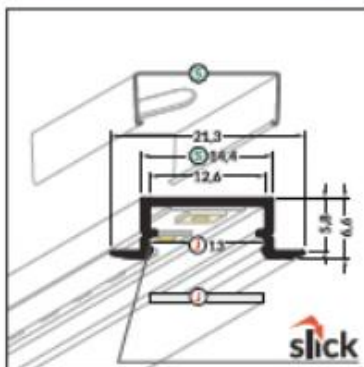

# BEGTIN12 J/S

- J** slide cover  
klosz J wsuwany
- S** flexible mounting plate  
uchwyt S sprężysty
- S** cone S flexible mounting plate  
uchwyt S sprężysty cone

INDEX = 1 pc, length 2000 mm  
package = 10 pcs  
INDEXS = 1 szt., długość 2000 mm  
opakowanie = 10 szt.

○ white painted  
biały malowany  
C8020001

● anodized  
anodowany  
C8020020

● black anodized  
czarny anodowany  
C8020021

○ raw aluminium  
surowe aluminium  
C8020000

Available lengths / Dostępne długości  
1000 mm, 2000 mm, 3000 mm, 4000 mm

### MAŁY ALUMINIOWY PROFIL WPUSTOWY

- decorative and lighting profile
- light weight, budget profile
- used mainly in furniture
- Slick socket
- maximum LED strip width: 12 mm
- profil dekoracyjno-oświetleniowy
- lekki profil budżetowy
- głównie do zastosowania meblowego
- gniazdo z funkcją Slick
- maksymalna szerokość taśmy LED: 12 mm