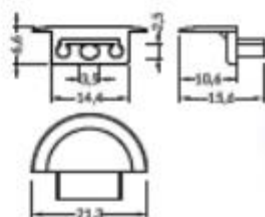

INDEX = 1 set
package of 10 sets = 20 pcs
INDEXS = 1 komplet, opakowanie
zawiera 10 kompletów = 20 szt.

white biały C8980001

silver srebrny C8980040

black czarny C8980002

grey szary C8980022

MOUNTINGS / MOCOWANIA

S flexible mounting plate
colours: white, inox, black
material: stainless steel

uchwyt S sprężysty
kolory: biały, inox, czarny
material: stal nierdzewna