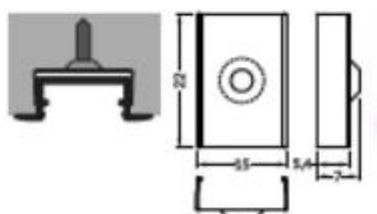

### MOUNTINGS / MOCOWANIA

S flexible mounting plate  
colours: white, inox, black  
material: stainless steel

uchwyt S sprężysty  
kolory: biały, inox, czarny  
material: stal nierdzewna

INDEX = 1 set  
package of 10 sets = 20 pcs  
INDEXS = 1 komplet, opakowanie  
zawiera 10 kompletów = 20 szt.

white biały C7980001

inox inox C7980019

black czarny C7980002

cone S flexible mounting plate  
colours: white, inox, black  
material: stainless steel

uchwyt S sprężysty cone  
kolory: biały, inox, czarny  
material: stal nierdzewna