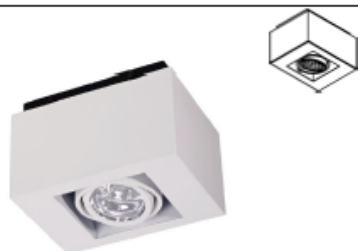

Indoor

INDOOR | Xicato | LUXOR UP.IP20

1981.IP20/.. | LUXOR UP.IP20

built-up

Productomschrijving

opbouw plafondverlichting - richtbaar - met led - met LED driver

Toepassing

Binnengebruik
Plafondbevestiging

Opmerking

dimbaar fase afsnijding

Lamptype

 1X LED 1300LM CRI80 MAX. 11,7W
700MA

TECHNISCHE GEGEVENS

Power supply: ~230V
Toestel klasse I - met aarding
Protection level: IP20
Zowel verticale als horizontale
richtbaarheid
Gewicht: 00.3907 kg
Min. afstand (m) lamp-object: 0,5 m
Standards: EN60598

 05.16.50

Afmetingen

→ L200xB159xH130

∧ 40°

Verkrijgbare kleuren

1981.IP20.1M/./WW

 wit textuur

1M | 1M