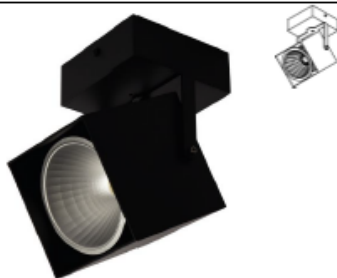

Indoor

INDOOR | Xicato | FIXER.IP20

4099.IP20/.. | FIXER.IP20

Productomschrijving

opbouwspot - richtbaar - niet dimbaar - met LED driver

Toepassing

Binnengebruik
Plafondbevestiging

Lamptype

 1X LED 2000LM CRI80 MAX. 19,5W 700MA

TECHNISCHE GEGEVENS

Power supply: ~230V
Toestel klasse I - met aarding
Protection level: IP20
Zowel verticale als horizontale richtbaarheid
Min. afstand (m) lamp-object: 0,5 m
Standards: EN60598