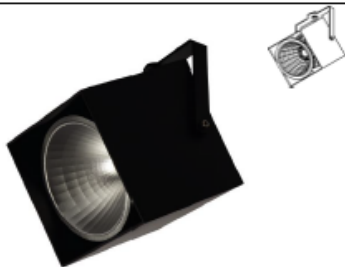

Indoor

INDOOR | Xicato | FIXER.IP20

4100.IP20/.. | FIXER.IP20

Productomschrijving

opbouwspot - richtbaar - zonder LED driver

Toepassing

Binnengebruik
Plafondbevestiging

Opmerking

3000lm op aanvraag
voor railsystemen

Lamptype

 1X LED 2000LM CRI80 MAX. 19,5W
700MA

TECHNISCHE GEGEVENS

Power supply: ~700MA
Toestel klasse III
Protection level: IP20
Zowel verticale als horizontale
richtbaarheid
Min. afstand (m) lamp-object: 0,5 m
Standards: EN60598

 05.16.50

Afmetingen

→ L120xB120xH95

△ 40°
120x120

Verkrijgbare kleuren

4100.IP20.1M
4100.IP20.2M
4100.IP20.11M
4100.IP20.14/./WW

NW | WW
NW | WW
NW | WW
NW | WW