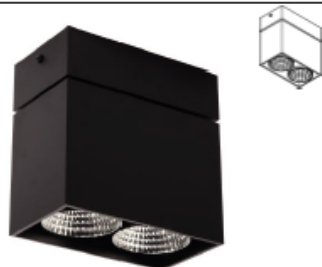

Indoor

INDOOR | Xicato | FIXER.IP20

4111.IP20/.. | FIXER.IP20

built-up

Productomschrijving

plafondverlichting - vast - niet dimbaar
- met LED driver

Toepassing

Binnengebruik
Plafondbevestiging

Lamptype

 ZX LED 1300LM CRI80 MAX. 11,7W
700MA

TECHNISCHE GEGEVENS

Power supply: -230V
Toestel klasse I - met aarding
Protection level: IP20
Gewicht: 00.4694 kg
Min. afstand [m] lamp-object: 0,5 m
Standards: EN60598

 05.16.50

Intrastatcode: 94051098

Afmetingen

→ L162xB90xH140

△ 40°
□ 162x90

Verkrijgbare kleuren

4111.IP20.1M
4111.IP20.2M
4111.IP20.11M
4111.IP20.14

NW | WW
NW | WW
NW | WW
NW | WW