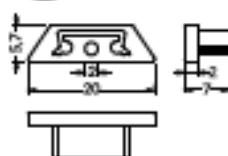

INDEX = 1 set
package of 10 sets = 20 pcs
INDEXS = 1 komplet
opakowanie zawiera 10 kpl = 20 szt.

ARC12 ending / zaślepka ARC12

white biały B2960001
grey szary B2960022
black czarny B2960002

ARC12 D ending / zaślepka ARC12 D

white biały B2980001
grey szary B2980022
black czarny B2980002

MOUNTINGS / MOCOWANIA

cone U5 mounting plate

colour: inox
material: stainless steel

uchwyt U5 cone

color: inox
material: stal nierdzewna

side U5 mounting plate

colours: white, silver, black
material: stainless steel, aluminium