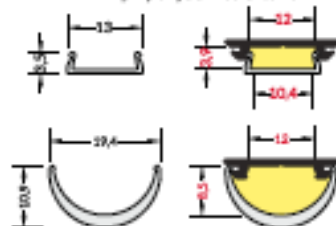

### klosz D klik

color: mleczny  
material: PMMA

**Note:** Dimensions of the space to install LED source

**Uwaga!** Wymiary przestrzeni do zamontowania źródła LED

Maximum LED strip width while using C cover: 10 mm  
Maksymalna szerokość taśmy przy użyciu klosza C: 10 mm

INDEX = 1 pc, length 2000 mm  
package = 10 pcs  
INDEXS = 1 szt., długość 2000 mm  
opakowanie = 10 szt.

C transparent / C transparentny  
76330000

C white / C mleczny  
76330038

D white / D mleczny  
A1140038