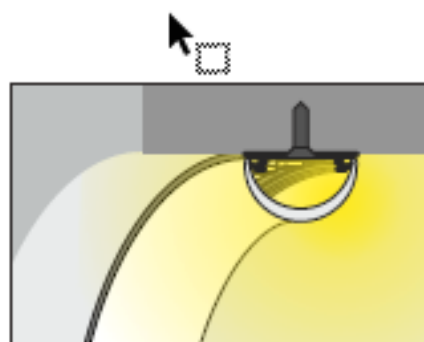

ARC12 CD/U5

Available in stock
Dostępny na magazynie

- **C** click cover
  klosz C klik
- **D** click cover
  klosz D klik
- **U5** cone U5 mounting plate
  uchwyt U5 cone

max 12 mm

special application
specjalny

white painted
biały malowany
B2010001

anodized
anodowany
B2010020

black painted
czarny malowany
B2010002

raw aluminium
surowe aluminium
B2010000

INDEX = 1 pc, length 2000 mm
package = 10 pcs
INDERS = 1 szt., długość 2000 mm
opakowanie = 10 szt.