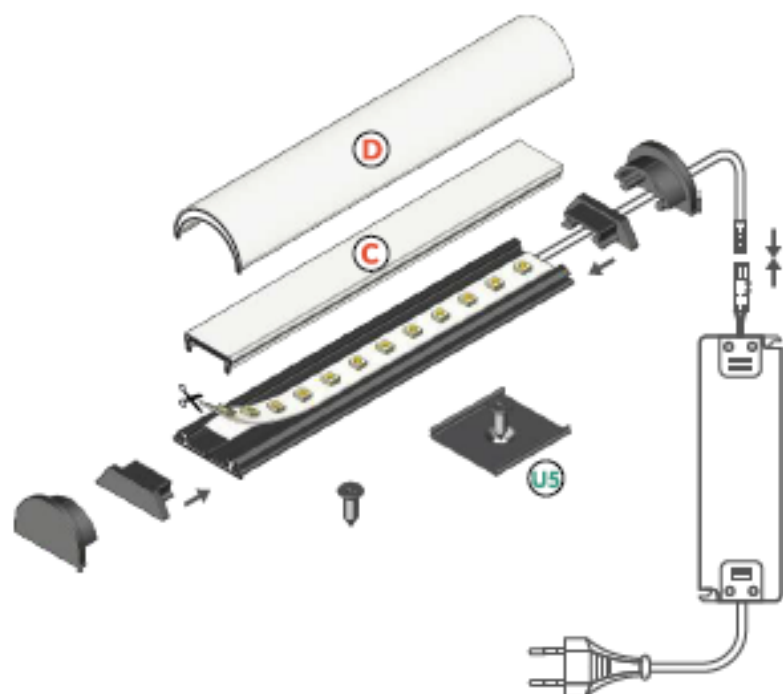

## FLEXIBLE ALUMINIUM LED PROFILE

### ALUMINIOWY PROFIL LED DO ZASTOSOWAŃ GIĘTYCH

- flexible aluminium profile - possibility of bending in two directions
- the profile keeps shaped bend
- minimal bending radius: 50 cm
- decorative and illuminating purpose of the profile
- possibility of using two diffusers – better light dispersion
- possible outside installation (with D cover and waterproof LED strip used)
- maximum LED strip width: 12 mm
- aluminiowy profil do zastosowań giętych w dwóch kierunkach jednej płaszczyzny
- profil zachowujący kształt wygięcia
- minimalny promień gięcia: 50 cm
- profil dekoracyjno-oświetleniowy
- możliwość założenia dwóch kloszy - lepsze rozproszenie światła
- możliwość montażu zewnętrznego (przy zastosowaniu klosza D oraz taśmy wodoodpornej)
- maksymalna szerokość taśmy LED: 12 mm

### SIMILAR IN THE OFFER / PODOBNE W OFERCIE

SLIM8  
A/Z

SMART10  
A/Z

BEGTON12  
J/S

UNI12  
BCD/U

# ARC12 CD/U5

Available in stock  
Dostępny na magazynie

- C** click cover  
klosz C klik
- D** click cover  
klosz D klik
- U5** cone U5 mounting plate  
uchwyt U5 cone

max 12 mm

special application  
specjalny