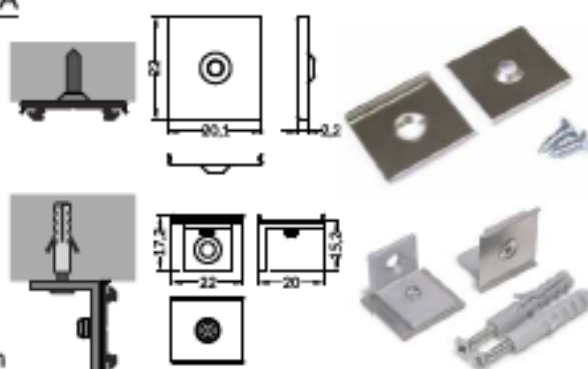

uchwyt U5 boczny

kolory: biały, srebro, czarny
material: stal nierdzewna, aluminium

INDEX = 1 set
package of 10 sets = 20 pcs
INDEXS = 1 komplet
opakowanie zawiera 10 kpl = 20 szt.

cone U5 mounting plate
uchwyt U5 cone

inox inox B2950019

side U5 mounting plate
uchwyt U5 boczny

white biały B2920001
silver srebro B2920022
black czarny B2920002