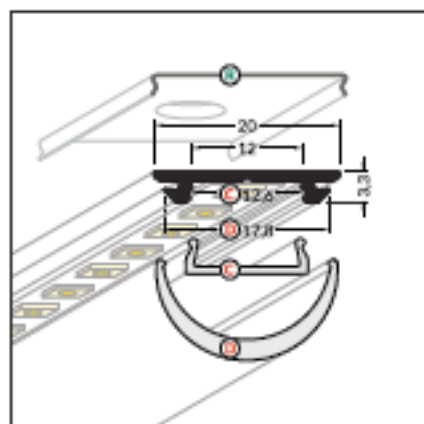

ARC12 CD/U5

Available in stock
Dostępny na magazynie

- **C** click cover
  klosz C klik
- **D** click cover
  klosz D klik
- **U5** cone U5 mounting plate
  uchwyt U5 cone

max 12 mm

special application
specjalny

white painted
biały malowany
B2010001

anodized
anodowany
B2010020

black painted
czarny malowany
B2010002

raw aluminium
surowe aluminium
B2010000

INDEX = 1 pc, length 2000 mm
package = 10 pcs
INDERS = 1 szt., długość 2000 mm
opakowanie = 10 szt.