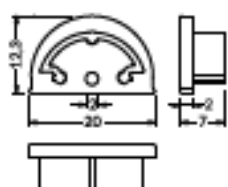

INDEX = 1 set
package of 10 sets = 20 pcs
INDEXS = 1 komplet
opakowanie zawiera 10 kpl = 20 szt.

ARC12 ending / zaślepka ARC12

white biały B2960001
grey szary B2960022
black czarny B2960002

ARC12 D ending / zaślepka ARC12 D

white biały B2980001
grey szary B2980022
black czarny B2980002

MOUNTINGS / MOCOWANIA

cone U5 mounting plate

colour: inox
material: stainless steel

uchwyt U5 cone

color: inox
material: stal nierdzewna

side U5 mounting plate

colours: white, silver, black
material: stainless steel, aluminium