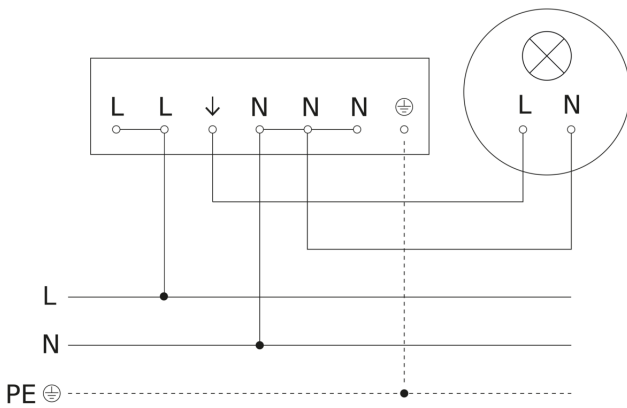

Registratiebereik

Mogelijke montagehoogte: 4,00 m - 14,00 m
Oranje: radiaal
Zwart: tangentiaal

Maten

aansluitschema Master

IS 3360 MX Highbay

COM1 - op de muur vierkant
EAN 4007841 033569
art.nr. 033569

aansluitschema Master/slave koppelin

Aansluiting met serieschakelaar voor handschakeling en automatische werking

Aansluiting van 4-voudige drukknopkoppeling op DALI2 APC