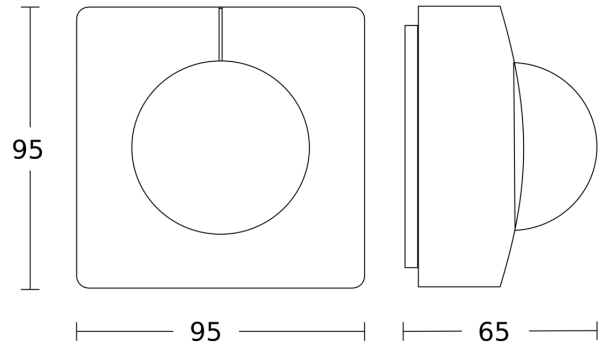

Technische gegevens

Afmetingen (L x B x H)	65 x 95 x 95 mm
Met bewegingsmelder	Ja
Fabrieksgarantie	5 jaar
Instellingen via	Afstandsbediening, Potentiometers, Smart Remote
Met afstandsbediening	Nee
Variant	COM1 - op de muur vierkant
VPE1, EAN	4007841033569
Uitvoering	Bewegingsmelder
Toepassing, plaats	Binnen
Toepassing, ruimte	stellingmagazijn, sporthal, Binnen
kleur	wit
Kleur, RAL	9003
Incl. hoekwandhouder	Nee
Montageplaats	plafond
Montage	Op de muur, Plafond
Bescherming	IP54

Capacitieve belasting in µF	176 µF
Eigen verbruik	0,26 W
Technologie, sensoren	passief infrarood, Lichtsensor
Montagehoogte	4,00 – 14,00 m
Montagehoogte max.	14,00 m
Optimale montagehoogte	12 m
Registratiehoek	360 °
Openingshoek	180 °
Onderkruipbescherming	Ja
verkleining van de registratiehoek per segment mogelijk	Ja
Elektronische instelling	Nee
Mechanische instelling	Nee
Reikwijdte radiaal	Ø 14 m (154 m ²)
Reikwijdte tangentiaal	Ø 36 m (1018 m ²)
schakelzones	1416 schakelzones
Afdek materiaal	afdekplaatjes

Registratiebereik

Mogelijke montagehoogte: 4,00 m - 14,00 m
Oranje: radiaal
Zwart: tangentiaal

Maten

aansluitschema Master

IS 3360 MX Highbay

COM1 - op de muur vierkant
EAN 4007841 033569
art.nr. 033569

aansluitschema Master/slave koppelin