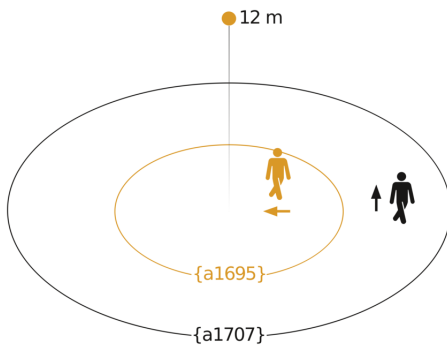

IS 3360 MX Highbay

COM1 - op de muur vierkant
EAN 4007841 033569
art.nr. 033569

Registratiebereik