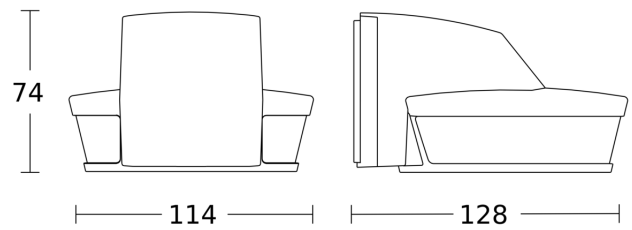

sensIQ S

EVO wit
EAN 4007841 034955
art.nr. 034955

Registratiebereik

Maten

Mogelijke montagehoogte: 2,00 m - 5,00 m
Oranje: radiaal
Zwart: tangentiaal
3 instelbare zones

Lamp zonder aanwezige nuldraad

Lamp met aanwezige nuldraad

Aansluiting met serieschakelaar voor handschakeling en automatische werking

Aansluiting van 4-voudige drukknopkoppeling op DALI2 APC