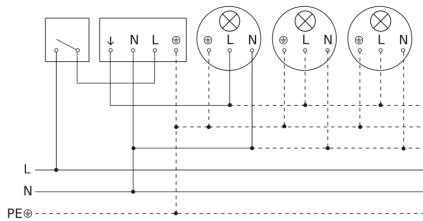

sensIQ S

EVO wit
EAN 4007841 034955
art.nr. 034955

Registratiebereik

Maten

Mogelijke montagehoogte: 2,00 m - 5,00 m
Oranje: radiaal
Zwart: tangentiaal
3 instelbare zones

Lamp zonder aanwezige nuldraad

Lamp met aanwezige nuldraad

Aansluiting met serieschakelaar voor handschakeling en automatische werking

Aansluiting van 4-voudige drukknopkoppeling op DALI2 APC