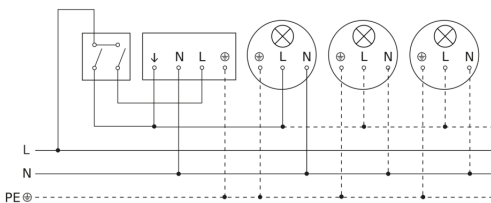

sensIQ S

EVO wit
EAN 4007841 034955
art.nr. 034955

Registratiebereik

Maten

Mogelijke montagehoogte: 2,00 m - 5,00 m
Oranje: radiaal
Zwart: tangentiaal
3 instelbare zones

Lamp zonder aanwezige nuldraad

Lamp met aanwezige nuldraad

Aansluiting met serieschakelaar voor handschakeling en automatische werking

Aansluiting van 4-voudige drukknopkoppeling op DALI2 APC