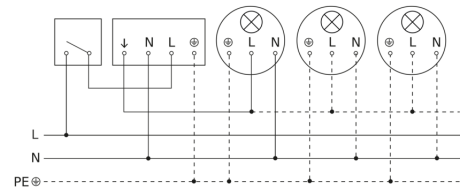

sensIQ S

EVO wit
EAN 4007841 034955
art.nr. 034955

Registratiebereik

Maten

Mogelijke montagehoogte: 2,00 m - 5,00 m
Oranje: radiaal
Zwart: tangentiaal
3 instelbare zones

Lamp zonder aanwezige nuldraad

Lamp met aanwezige nuldraad

Aansluiting met serieschakelaar voor handschakeling en automatische werking

Aansluiting van 4-voudige drukknopkoppeling op DALI2 APC