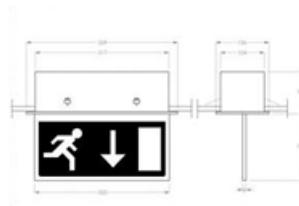

THE
LUX
COMPANY

700 L Vluchtwegverlichting- en aanduiding low/high central supply

Toepassing	vluchtwegverlichting & aanduiding
Lichtbron	6W LED
Functionaliteit	low/high; central supply
Voeding	230V AC/DC
Kleurtemperatuur	4000K
Lichtstroom (lm)	90 (L1) - 300lm (L1+L2)
Temperatuurbereik (C)	-10 - +25
Kleur	wit RAL9010
Kleurweergave-index (Ra)	>80
Gewicht (gram)	2500
Afmeting (verpakking LxBxH)	359 x 126 x 105
Powerfactor	0.9
Bewegingsdetectie	nee
Montagewijze	inbouw
Materiaal behuizing	metaal
Nominale spanning	230V AC/DC
Beschermingsgraad	IP 20
Leesafstand (meter)	24
Type lichtbron	LED
Opgenomen vermogen	2,2W (L1) - 6,3W (L1+L2)
Beschermingsklasse	I
Lichtsensoren	nee
Bijzonderheden	for central battery supply only
Battery pack	nee