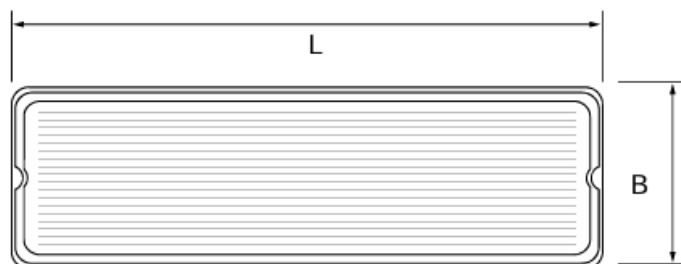

Inclusief testknop

Optisch:

Dit armatuur wordt standaard met een heldere polycarbonaat afscherming geleverd.

LED type SMD

Noodunit 1 uur.

OPTIES:

- Kap opaal

- Battery Pack

- pictogrammen

TECHNISCHE TEKENING:

VERKRIJGBAAR IN

Kleur	Wattage	L	B	H	KG
4000K	4	345	120	75	1.2

Noorderbreedte 3 – 3845 MB – Harderwijk – info@theluxcompany.nl
www.theluxcompany.nl