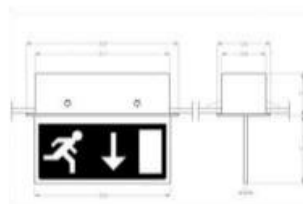

## 700 L Vluchtwegaanduiding 24V AC/DC

Toepassing	vluchtwegaanduiding
Lichtbron	6W LED
Voeding	24V AC/DC
Kleurtemperatuur	4000K
Lichtstroom (lm)	420
Temperatuurbereik (C)	-10 - +25
Kleur	white, RAL 9010
Kleurweergave-index (Ra)	>80
Gewicht (gram)	2500
Afmeting (verpakking LxBxH)	359 x 126 x 105
Powerfactor	0.9
Bewegingsdetectie	nee
Montagewijze	inbouw
Materiaal behuizing	metaal
Nominale spanning	24V AC/DC
Beschermingsgraad	IP 20
Type lichtbron	LED
Opgenomen vermogen	6,5W
Beschermingsklasse	I
Lichtsensoren	nee
Bijzonderheden	designed for >100.000 hours