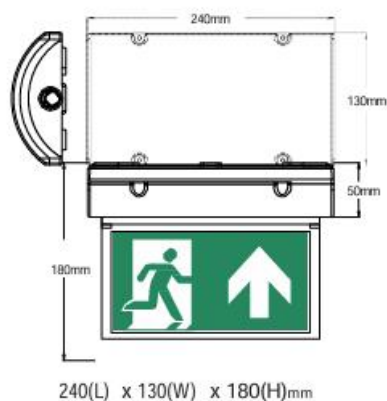

THE
LUX
COMPANY

LED vluchtwegaanduiding, Elegant

PRODUCTOMSCHRIJVING:

Onze elegante noodverlichting's armaturen zijn geschikt voor opbouw, waarbij eenvoudige montage het sleutelwoord is. De PC vlamdovende behuizing met de elektronische componenten wordt compleet tegen de wand of plafond gemonteerd. De benodigde Europese pictogrammen, met een leesbaarheidsafstand tot 20 meter, zijn bijgevoegd. Het armatuur is voorzien van een onderhoudsarme NiCd batterij, welke bij het wegvallen van de netspanning onmiddellijk de LED van energie voorziet. De batterij heeft een brandduur van 1 uur en is standaard voorzien van een pushtest.

TECHNISCHE TEKENING:

PIC A

PIC C

PIC B

PIC D

VERKRIJGBAAR IN
Wand en plafond versie
Eutrac 3F Adapter