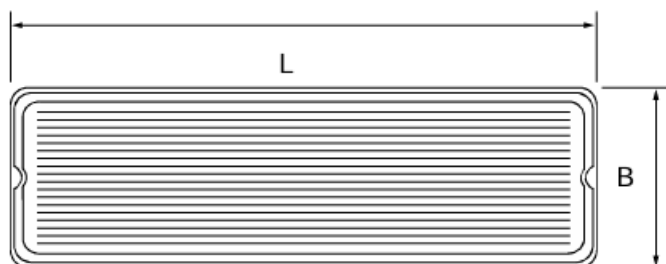

THE
LUX
COMPANY

LED vluchtwegaanduiding plafond, robuust

PRODUCTOMSCHRIJVING:

Deze armaturen zijn geschikt voor opbouw. Flexibiliteit en eenvoudige montage zijn de sleutelwoorden voor dit armatuur. De ABS vlamdovende behuizing met de elektrische componenten wordt compleet gemonteerd tegen het plafond. Op de behuizing wordt een polycarbonaat lens bevestigd. Alle benodigde Europese standaard pictogrammen zijn leverbaar met een leesbaarheidsafstand tot 22 meter. De armaturen zijn voorzien van onderhoudsarme NiCd-batterijen, welke bij het wegvallen van de netspanning onmiddellijk de noodlamp van energie voorzien. De batterijen hebben een brandduur van 1 uur.

OPTIES:

- Opaal
- Battery Pack
- Autotest

TECHNISCHE TEKENING:

PICTOGRAMMEN:

VERKRIJGBAAR IN

Kleur	Wattage	L	B	KG
4000K	4	345	120	2,05

Noorderbreedte 3 – 3845 MB – Harderwijk – info@theluxcompany.nl
www.theluxcompany.nl