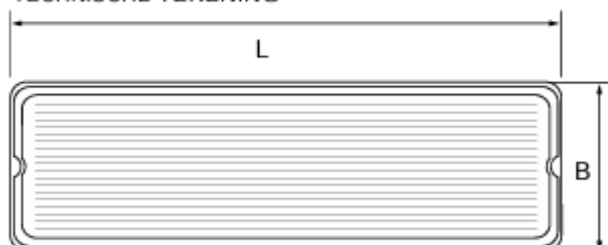

Levensduur: > 50.000 uur
Certificering: CE, ROHS
Imp. Power Factor: 0.95
IP-Waarde: IP65
Operating temp.: -20°C / +35°C

TECHNISCHE TEKENING

VERKRIJGBAAR IN

Lumen	Kleur	Wattage	L	B	H	KG
500	830	5	355	119	82	0,9
500	840	5	355	119	82	0,9
800	830	8	355	119	82	0,9
800	840	8	355	119	82	0,9