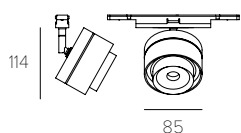

3000K CRI 97 - 878 / 1068 lm

85301 White Bianco
85501 Black Nero

Converter included.
Adjustable optic 12° - 46°

Convertitore incluso.
Ottica regolabile 12° - 46°

◆ IP20 CE Kg 0.33

Fixed light source
Sorgente fissa