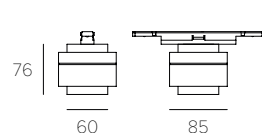

82320 White Bianco
82520 Black Nero

3000K CRI 97 - 878 / 1068 lm

82321 White Bianco
82521 Black Nero

ONE BY ONE Dimmable
1 x 13W - 48V

2700K CRI 97 - 831 / 1010 lm

85320 White Bianco
85520 Black Nero

3000K CRI 97 - 878 / 1068 lm

85321 White Bianco
85521 Black Nero

Converter included.
Adjustable optic 12° - 46°

Convertitore incluso.
Ottica regolabile 12° - 46°

◆ IP20 CE Kg 0.30

Suspension
Sospensione

ON-OFF version
1 x 13W - 48V

2700K CRI 97 - 831 / 1010 lm