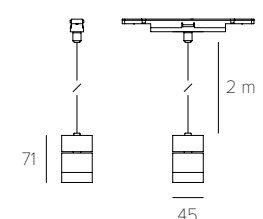

3000K CRI 97 - 770 lm
87371 White Bianco
87571 Black Nero

Adjustable cable. Converter included.
Cavo regolabile. Convertitore incluso.

 IP20  Kg 0.23

LETROH Srl
Via Cadorna 15
20073 Opera [Milano] Italia
contact@letroh.com
letroh.com