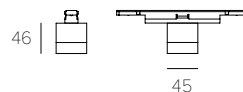

◆ IP20 CE Kg 0.11