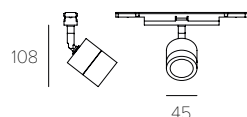

◆ IP20 CE Kg 0.14