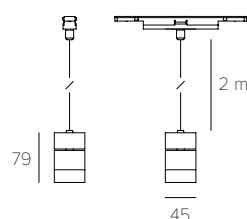

Adjustable cable. Converter included.
Cavo regolabile. Convertitore incluso.

 IP20  Kg 0.23

Suspension Dark
Sospensione Dark

ON-OFF version
1x 9W - 48V

2700K CRI 97 - 698 lm
84320 White Bianco
84520 Black Nero