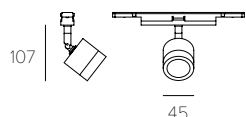

◆ IP20 CE Kg 0.12