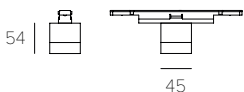

◆ IP20 CE Kg 0.11