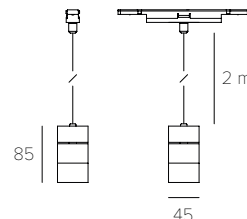

2700K CRI 97 - 698 lm
88320 White Bianco
88520 Black Nero

3000K CRI 97 - 740 lm
88321 White Bianco
88521 Black Nero

20° lens and honeycomb included
Include "nido d'ape" e ottica 20°

Adjustable cable. Converter included.
Cavo regolabile. Convertitore incluso.