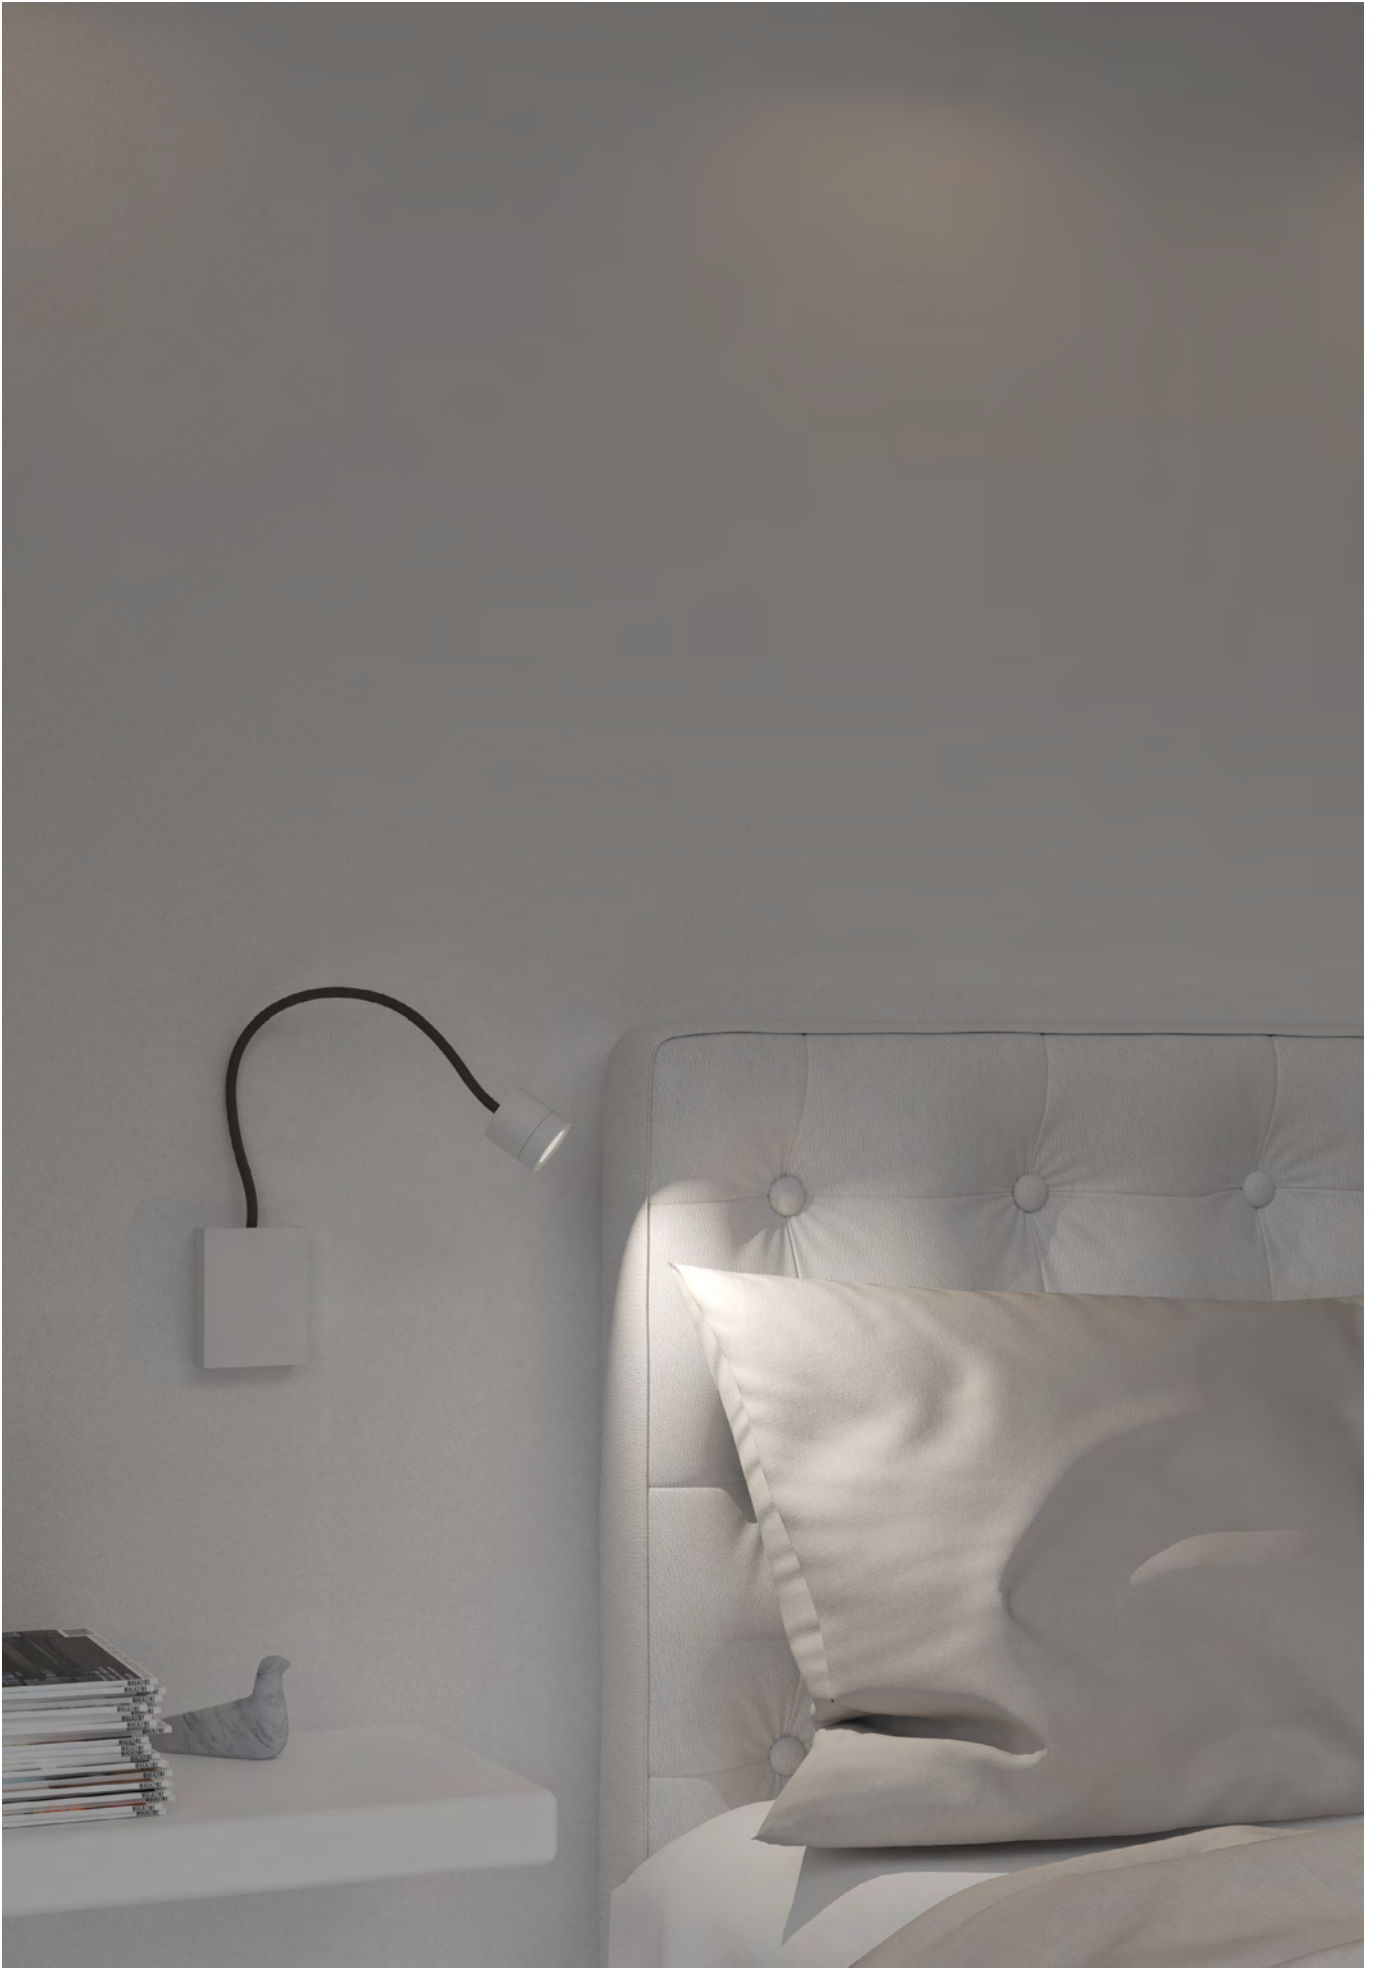

□ SURFACE MINI W

Reading light
Luce da lettura

1x 9W - 230V

3000K CRI 97 - 770 lm

44381 White Bianco

Power supply included
Alimentatore incluso

Reading light
Luce da lettura

1x 9W - 230V

3000K CRI 97 - 770 lm

44581 Black Nero

Power supply included
Alimentatore incluso

Maximum extension: 400 mm
Estensione massima 400 mm

Maximum extension: 400 mm
Estensione massima 400 mm

IP20 CE Kg 0.55

IP20 CE Kg 0.55

LED lighting device with a flexible arm covered in anthracite grey fabric. Anodized aluminium structure and dissipater. ON/OFF switch. Integrated not dimmable power supply and 20° lens.

Apparecchio di illuminazione LED dotato di braccio flessibile rivestito in tessuto grigio antracite. Struttura e dissipatore in alluminio. Interruttore ON/OFF. Alimentatore non dimmerabile e ottica 20° integrati.