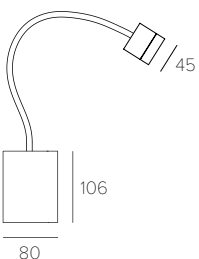

□ SURFACE MINI W

Reading light
Luce da lettura

1x 9W - 230V

3000K CRI 97 - 770 lm

44381 White Bianco

Power supply included
Alimentatore incluso

Reading light
Luce da lettura

1x 9W - 230V

3000K CRI 97 - 770 lm

44581 Black Nero

Power supply included
Alimentatore incluso

Maximum extension: 400 mm
Estensione massima 400 mm

Maximum extension: 400 mm
Estensione massima 400 mm

IP20 CE Kg 0.55

IP20 CE Kg 0.55

LED lighting device with a flexible arm covered in anthracite grey fabric. Anodized aluminium structure and dissipater. ON/OFF switch. Integrated not dimmable power supply and 20° lens.

Apparecchio di illuminazione LED dotato di braccio flessibile rivestito in tessuto grigio antracite. Struttura e dissipatore in alluminio. Interruttore ON/OFF. Alimentatore non dimmerabile e ottica 20° integrati.