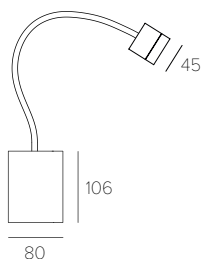

□ SURFACE MINI W

Reading light
Luce da lettura

1x 9W - 230V

3000K CRI 97 - 770 lm

44381 White Bianco

Power supply included
Alimentatore incluso

Reading light
Luce da lettura

1x 9W - 230V

3000K CRI 97 - 770 lm

44581 Black Nero

Power supply included
Alimentatore incluso

Maximum extension: 400 mm
Estensione massima 400 mm

Maximum extension: 400 mm
Estensione massima 400 mm

IP20 CE Kg 0.55

IP20 CE Kg 0.55

LED lighting device with a flexible arm covered in anthracite grey fabric. Anodized aluminium structure and dissipater. ON/OFF switch. Integrated not dimmable power supply and 20° lens.

Apparecchio di illuminazione LED dotato di braccio flessibile rivestito in tessuto grigio antracite. Struttura e dissipatore in alluminio. Interruttore ON/OFF. Alimentatore non dimmerabile e ottica 20° integrati.