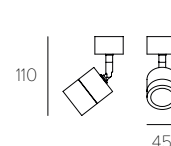

40102 20°  
40103 40°  
40104 60°

Power supply to be added  
Alimentatore da aggiungere

25180 250mA - 10W  
Not dimmable  
25182 250mA - 10W  
Dimmable  
0-10V, 1-10V, PUSH

The diameter of the hole is smaller than the dimensions of the power supplies.  
Il diametro del foro è inferiore alle misure degli alimentatori.

Power supply to be added  
Alimentatore da aggiungere

25180 250mA - 10W  
Not dimmable  
25182 250mA - 10W  
Dimmable  
0-10V, 1-10V, PUSH

The diameter of the hole is smaller than the dimensions of the power supplies.  
Il diametro del foro è inferiore alle misure degli alimentatori.