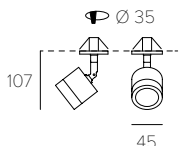

40102 20°  
40103 40°  
40104 60°

Power supply to be added  
Alimentatore da aggiungere

25180 250mA - 10W  
Not dimmable  
25182 250mA - 10W  
Dimmable  
0-10V, 1-10V, PUSH

The diameter of the hole is smaller than the dimensions of the power supplies.  
Il diametro del foro è inferiore alle misure degli alimentatori.