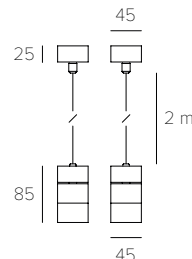

1 x 9W - 250 mA

2700K CRI 97 - 698 lm
47360 White Bianco
47560 Black Nero

3000K CRI 97 - 740 lm
47361 White Bianco
47561 Black Nero

20° lens and honeycomb included
Include "nido d'ape" e ottica 20°

Power supply to be added
Alimentatore da aggiungere

25180 250mA - 10W
Not dimmable
25182 250mA - 10W
Dimmable
0-10V, 1-10V, PUSH

Adjustable cable.
Cavo regolabile.

IP20 Kg 0.28