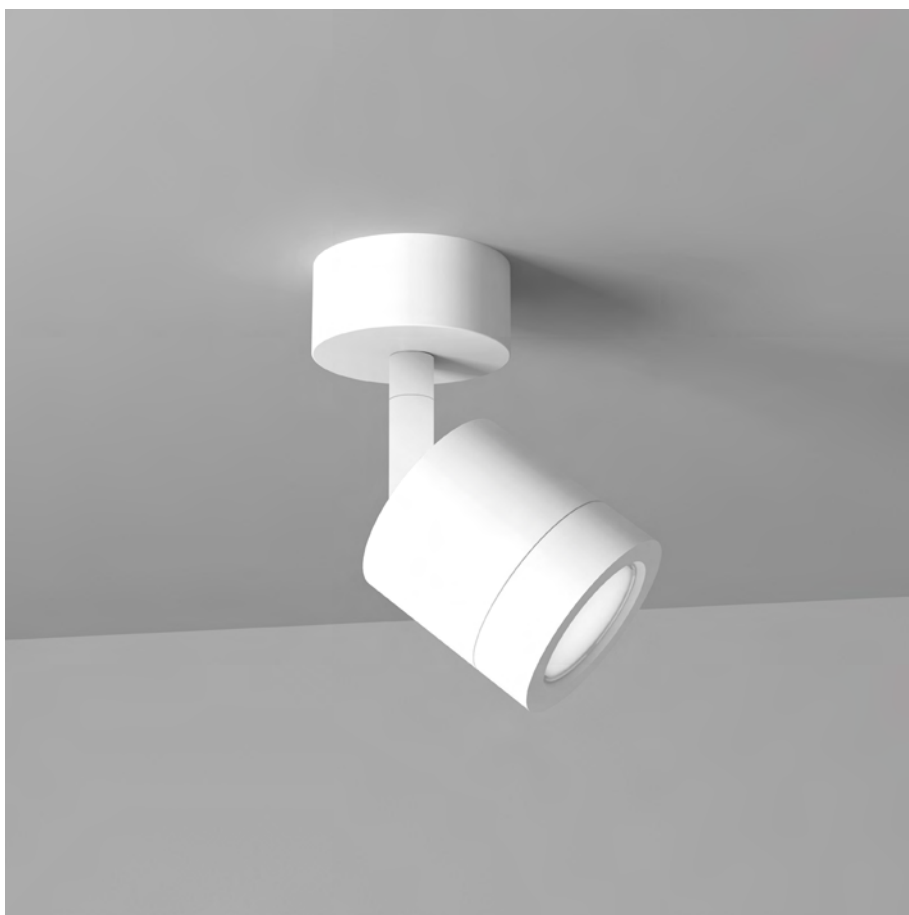

Different shade LEDs [2700K, 3000K]. CRI 97. User interchangeable lens to change the ambient lighting [20°, 40°, 60°].
Photometric measure LETROH.com

LED di differenti tonalità [2700K, 3000K]. CRI 97. Ottica intercambiabile dall'utente per modificare l'illuminazione dell'ambiente [20°, 40°, 60°].
Curve fotometriche LETROH.com