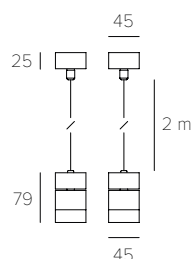

1 x 9W - 250 mA

2700K CRI 97 - 728 lm
44360 White Bianco
44560 Black Nero

3000K CRI 97 - 770 lm
44361 White Bianco
44561 Black Nero

To be completed with lenses
Da completare con ottiche

40102 20°
40103 40°
40104 60°

Power supply to be added
Alimentatore da aggiungere

25180 250mA - 10W
Not dimmable
25182 250mA - 10W
Dimmable
0-10V, 1-10V, PUSH

Adjustable cable.
Cavo regolabile.

IP20 Kg 0.26