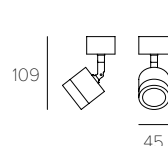

Power supply to be added  
Alimentatore da aggiungere

25180 250mA - 10W  
Not dimmable  
25182 250mA - 10W  
Dimmable  
0-10V, 1-10V, PUSH

The diameter of the hole is smaller than the dimensions of the power supplies.  
Il diametro del foro è inferiore alle misure degli alimentatori.

◆ IP20 CE Kg 0.17

Ceiling light source  
Sorgente soffitto

1 x 9W - 250 mA

2700K CRI 97 - 728 lm

44320 White Bianco  
44520 Black Nero

3000K CRI 97 - 770 lm

44321 White Bianco  
44521 Black Nero

To be completed with lenses  
Da completare con ottiche

40102 20°  
40103 40°  
40104 60°

Power supply to be added  
Alimentatore da aggiungere

25180 250mA - 10W  
Not dimmable  
25182 250mA - 10W  
Dimmable  
0-10V, 1-10V, PUSH

The diameter of the hole is smaller than the dimensions of the power supplies.  
Il diametro del foro è inferiore alle misure degli alimentatori.