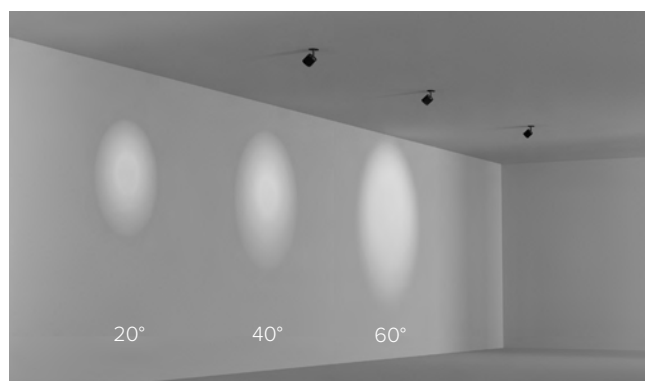

◆ IP20 CE Kg 0.16

Different shade LEDs [2700K, 3000K]. CRI 97. User interchangeable lens to change the ambient lighting [20°, 40°, 60°].  
Photometric measure LETROH.com

LED di differenti tonalità [2700K, 3000K]. CRI 97. Ottica intercambiabile dall'utente per modificare l'illuminazione dell'ambiente [20°, 40°, 60°].  
Curve fotometriche LETROH.com