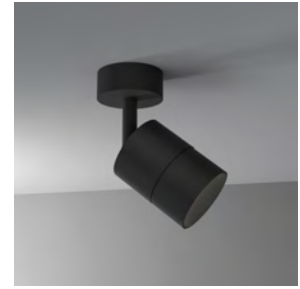

Ceiling Dark light source
Sorgente Dark soffitto

1 x 9W - 250 mA

2700K CRI 97 - 698 lm

47350 White Bianco
47550 Black Nero

3000K CRI 97 - 740 lm

47351 White Bianco
47551 Black Nero

20° lens and honeycomb included
Include "nido d'ape" e ottica 20°

Power supply to be added
Alimentatore da aggiungere

25180 250mA - 10W
Not dimmable
25182 250mA - 10W
Dimmable
0-10V, 1-10V, PUSH

The diameter of the hole is smaller than the dimensions of the power supplies.
Il diametro del foro è inferiore alle misure degli alimentatori.

◆ IP20 CE Kg 0.16