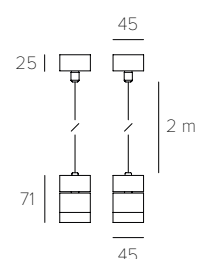

Adjustable cable.  
Cavo regolabile.

 IP20  Kg 0.26

LETROH Srl  
Via Cadorna 15  
20073 Opera [Milano] Italia  
[contact@letroh.com](mailto:contact@letroh.com)  
[letroh.com](http://letroh.com)