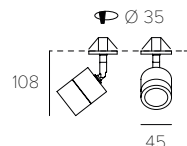

40102 20°  
40103 40°  
40104 60°

Power supply to be added  
Alimentatore da aggiungere

25180 250mA - 10W  
Not dimmable  
25182 250mA - 10W  
Dimmable  
0-10V, 1-10V, PUSH

The diameter of the hole is smaller than the dimensions of the power supplies.  
Il diametro del foro è inferiore alle misure degli alimentatori.

Power supply to be added  
Alimentatore da aggiungere

25180 250mA - 10W  
Not dimmable  
25182 250mA - 10W  
Dimmable  
0-10V, 1-10V, PUSH

The diameter of the hole is smaller than the dimensions of the power supplies.  
Il diametro del foro è inferiore alle misure degli alimentatori.