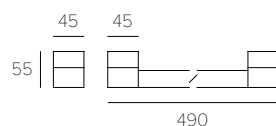

◆ IP20 CE Kg 0.48