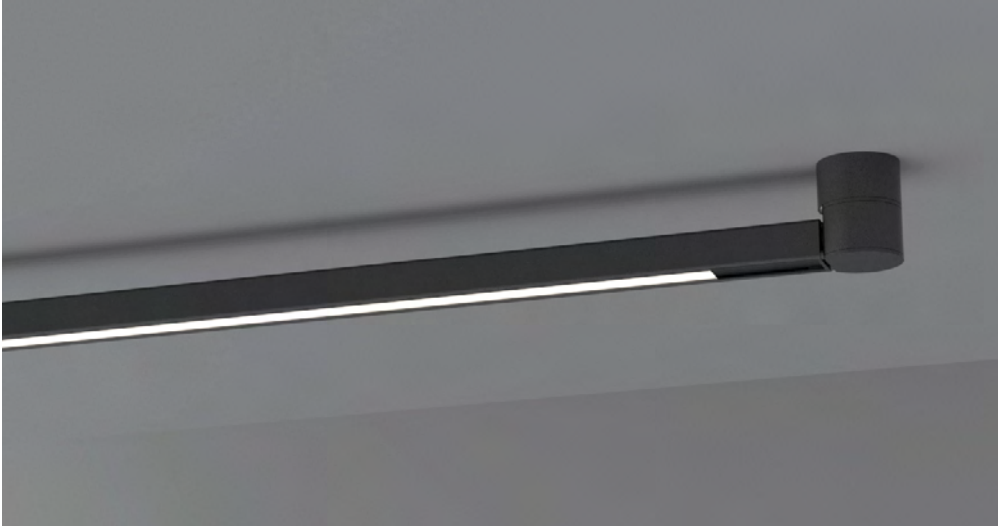

## □ SURFACE STUDIO

STUDIO is a range of sources created for direct lighting of the environment. Available in the Dark version and in the version with diffuser.

STUDIO è una gamma di sorgenti nate per l'illuminazione diretta dell'ambiente. Disponibili nella versione Dark e nella versione con diffusore.

The SURFACE STUDIO sources can be rotated up to 90° on both sides, allowing lateral lighting of the environment. Available in the Dark version and in the diffuser version. Painted aluminum body. Integrated PWM dimmable electronics, compatible with all control technologies [DALI, Isolated pushbutton, 100K Linear Potentiometer, 0-10V Passive, 1-10V Passive]. They require a 48V power supply to be ordered separately.

Le sorgenti SURFACE STUDIO possono essere ruotate fino a 90° su entrambi i lati, consentendo l'illuminazione laterale dell'ambiente. Disponibili nella versione Dark e nella versione diffusore. Corpo in alluminio verniciato. Elettronica dimmerabile PWM integrata, compatibile con tutte le tecnologie di controllo [DALI, Pulsante isolato, Potenzimetro Lineare 100K, 0-10V Passivo, 1-10V Passivo]. Necessitano di alimentatore 48V da ordinare separatamente.