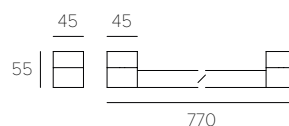

◆ IP20 CE Kg 0.69