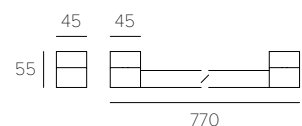

◆ IP20 CE Kg 0.69