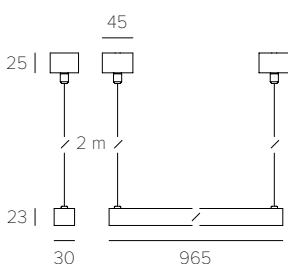

Adjustable cable.  
Cavo regolabile.

◆ IP20 CE Kg 0.89

Dark suspension  
Sospensione Dark

**ON-OFF / PWM Dimmable**  
**27W - 48V**

2700K CRI 90 - 2100 lm

68350 White Bianco  
68550 Black Nero

3000K CRI 90 - 2250 lm