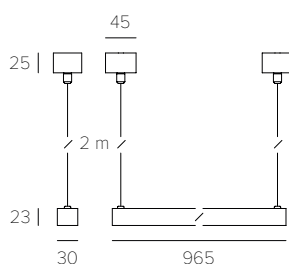

◆ IP20 CE Kg 0.89

SURFACE STUDIO sources require a 48V power supply to be ordered separately. Multiple sources can be connected to a single power supply.

Le sorgenti SURFACE STUDIO necessitano di alimentatore 48V da ordinare separatamente. Possono essere collegate più sorgenti ad un unico alimentatore.