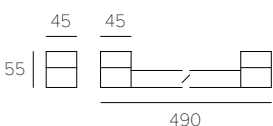

◆ IP20 CE Kg 0.48