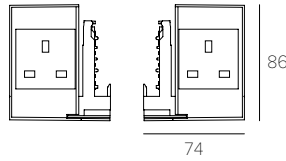

250V 13A
Double socket 2 poles + earth
Doppia presa 2 poli + terra

2000W
Maximum load per socket
Carico max per presa
3840W
Maximum load per group
Carico max del gruppo

Kg 0.44