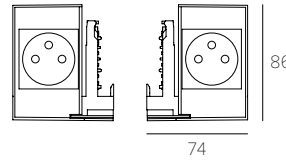

250V 16A
Double socket 2 poles + central earth
Doppia presa 2 poli + terra centrale

2000W
Maximum load per socket
Carico max per presa
3840W
Maximum load per group
Carico max del gruppo

Kg 0.44