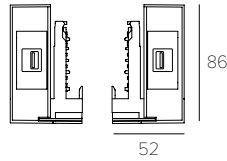

5V/DC 1,1 A 5W
USB charger double exit
Caricatore USB uscita doppia
10W
Maximum load per group
Carico max del gruppo