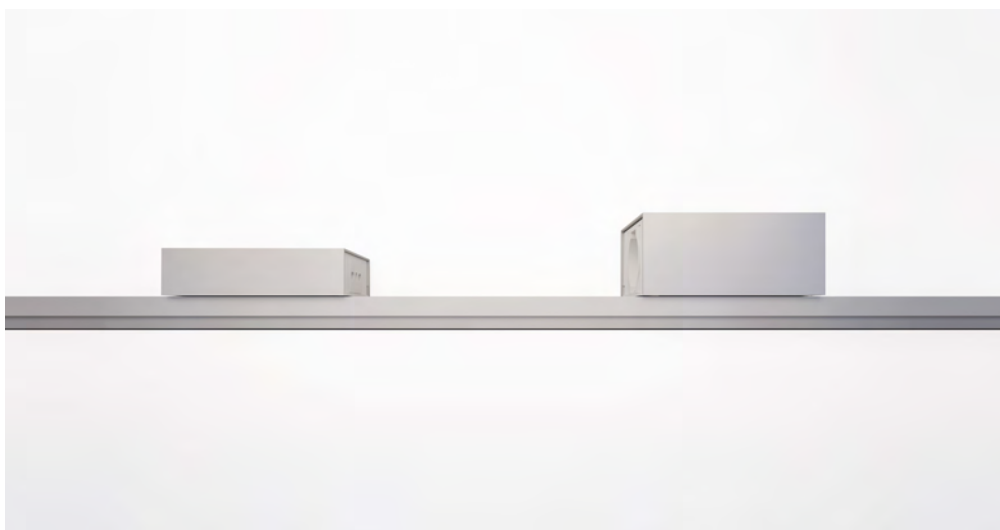

□ NODO BOX

NODO BOX allows the optimization of the electrical system both in domestic areas and in public areas. The USB version is available in conjunction with the standard Italian socket, the standard Italian-German socket and USB on two sides. On request it can be combined with all international sockets.

NODO BOX consente l'ottimizzazione dell'impianto elettrico sia nelle aree domestiche che in ambito pubblico. La versione USB è disponibile in abbinamento alla presa standard Italia, alla presa standard Italia-Germania e con USB su due lati. A richiesta può essere abbinata a tutte le prese internazionali.

NODO BOX is the socket system element that lets you simultaneously connect two devices for a maximum load of 3840W [16A/240V]. It is designed in a high and low version to integrate the most common national and international sockets.

NODO BOX è l'elemento presa del sistema e consente di collegare contemporaneamente due dispositivi per un carico massimo di 3840W [16A/240V]. NODO BOX è progettato nella versione alta e bassa per integrare le più diffuse prese di standard nazionale ed internazionale.