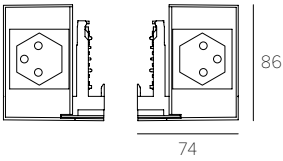

Type P30 250V 10A
Double socket 2 poles + earth + earth
Doppia presa 2 poli + terra + terra

2000W
Maximum load per socket
Carico max per presa
3840W
Maximum load per group
Carico max del gruppo

Kg 0.44