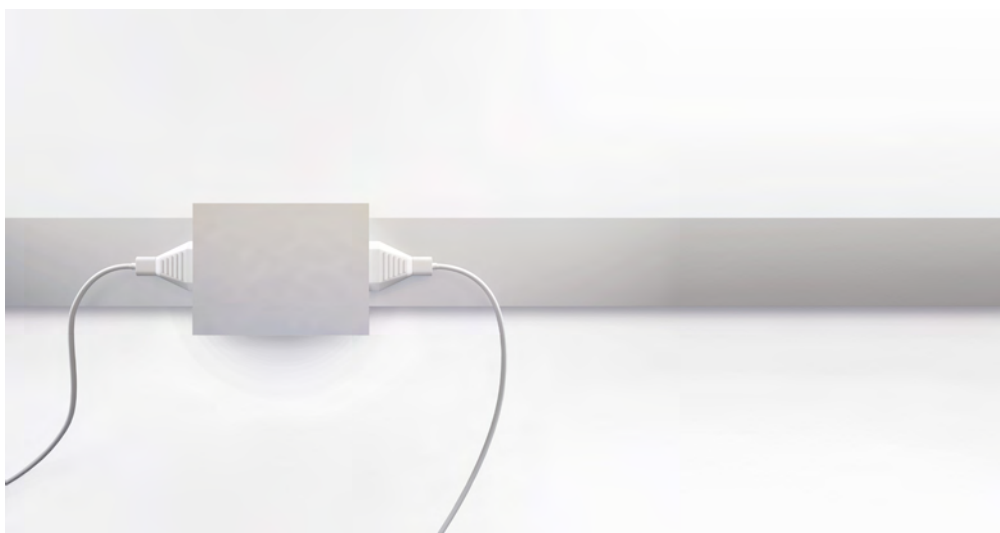

□ NODO BOX

NODO BOX allows the optimization of the electrical system both in domestic areas and in public areas. The USB version is available in conjunction with the standard Italian socket, the standard Italian-German socket and USB on two sides. On request it can be combined with all international sockets.

NODO BOX consente l'ottimizzazione dell'impianto elettrico sia nelle aree domestiche che in ambito pubblico. La versione USB è disponibile in abbinamento alla presa standard Italia, alla presa standard Italia-Germania e con USB su due lati. A richiesta può essere abbinata a tutte le prese internazionali.

NODO BOX is the socket system element that lets you simultaneously connect two devices for a maximum load of 3840W [16A/240V]. It is designed in a high and low version to integrate the most common national and international sockets.

NODO BOX è l'elemento presa del sistema e consente di collegare contemporaneamente due dispositivi per un carico massimo di 3840W [16A/240V]. NODO BOX è progettato nella versione alta e bassa per integrare le più diffuse prese di standard nazionale ed internazionale.