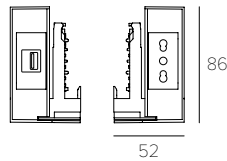

Slim USB + Italy

- 30085 Silver Argento
- 30385 White Bianco
- 30585 Black Nero

5V/DC 1,1 A 5W
USB charger single exit
Caricatore USB uscita singola
Type P11/P17 250V 10/16A
Socket 2 poles + earth
Presa 2 poli + terra
2000W
Maximum load per socket
Carico max per presa

IP20 CE Kg 0.34