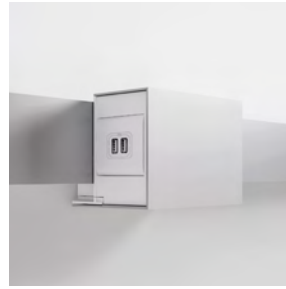

Large 2 USB + Italy / Germany

- 30080 Silver Argento
- 30380 White Bianco
- 30580 Black Nero