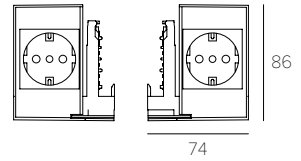

IP20 CE Kg 0.34

Large 2 USB + Italy / Germany

- 30080 Silver Argento
- 30380 White Bianco
- 30580 Black Nero

Type P30 250V 16A
 Double socket 2 poles + earth + earth
 Doppia presa 2 poli + terra + terra
 2000W
 Maximum load per socket
 Carico max per presa
 5V/DC 2,4 A 12W
 Double USB charger exit
 Doppio caricatore USB uscita

IP20 CE Kg 0.44

Large Italy / Germany x 2

- 30010 Silver Argento
- 30310 White Bianco
- 30510 Black Nero

Type P30 250V 16A
 Double socket 2 poles + earth + earth
 Doppia presa 2 poli + terra + terra
 2000W
 Maximum load per socket
 Carico max per presa
 3840W
 Maximum load per group
 Carico max del gruppo