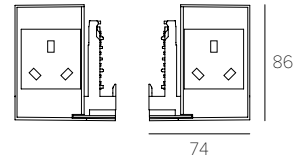

250V 15A
Double socket 2 poles + earth
Doppia presa 2 poli + terra

2000W
Maximum load per socket
Carico max per presa
3840W
Maximum load per group
Carico max del gruppo