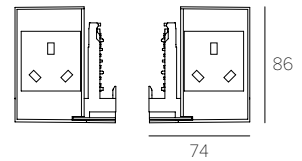

Large China x 2

- 30024 Silver Argento
- 30324 White Bianco
- 30524 Black Nero