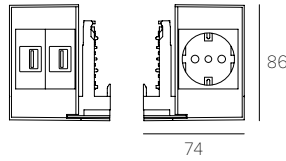

Type P30 250V 16A
Double socket 2 poles + earth + earth
Doppia presa 2 poli + terra + terra
2000W
Maximum load per socket
Carico max per presa
5V/DC 2,4 A 12W
Double USB charger exit
Doppio caricatore USB uscita

IP20 CE Kg 0.44