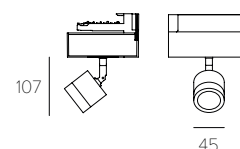

MINI is a reading light. Integrated Shuttle device [enables the connection to the selected power line of the track]. ON/OFF switch. Integrated power supply.

MINI è una luce da lettura. Dispositivo Shuttle integrato [consente la connessione alla linea elettrica scelta del binario]. Interruttore ON/OFF. Alimentatore integrato.