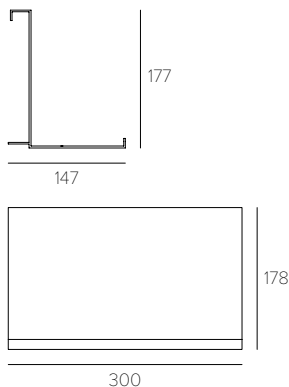

□ NODO ACCESSORIES

Hook
Gancio

35030 Silver Argento
35330 White Bianco
35530 Black Nero

To be used only with track mounted on the wall.
Maximum capacity 300 gr.

Da utilizzarsi esclusivamente con il binario fissato a parete.
Portata massima 300 gr.

Kg 0.02

Shelf
Mensola

35010 Silver Argento
35310 White Bianco
35510 Black Nero

To be used only with the track mounted on the wall.
Maximum capacity 1.5 Kg.

Da utilizzarsi esclusivamente con il binario fissato a parete.
Portata massima 1,5 Kg

Kg 0.75

Paper towel roll holder
Porta rotolo

35020 Silver Argento
35320 White Bianco
35520 Black Nero

252 x 48 mm
Inside housing for roll.
Spazio interno per rotolo.

To be used only with the track mounted on the wall.
Maximum capacity 0.5 Kg.