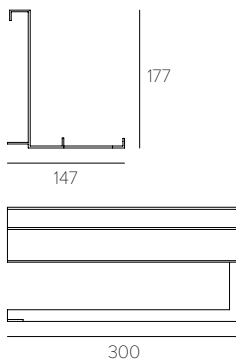

□ NODO ACCESSORIES

Hook
Gancio

35030 Silver Argento
35330 White Bianco
35530 Black Nero

To be used only with track mounted on the wall.
Maximum capacity 300 gr.

Da utilizzarsi esclusivamente con il binario fissato a parete.
Portata massima 300 gr.

Kg 0.02

Shelf
Mensola

35010 Silver Argento
35310 White Bianco
35510 Black Nero

To be used only with the track mounted on the wall.
Maximum capacity 1.5 Kg.

Da utilizzarsi esclusivamente con il binario fissato a parete.
Portata massima 1,5 Kg

Kg 0.75

Paper towel roll holder
Porta rotolo

35020 Silver Argento
35320 White Bianco
35520 Black Nero

252 x 48 mm
Inside housing for roll.
Spazio interno per rotolo.

To be used only with the track mounted on the wall.
Maximum capacity 0.5 Kg.