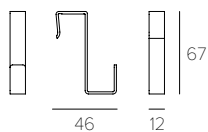

□ NODO ACCESSORIES

Hook
Gancio

35030 Silver Argento
35330 White Bianco
35530 Black Nero

To be used only with track mounted on the wall.
Maximum capacity 300 gr.

Da utilizzarsi esclusivamente con il binario fissato a parete.
Portata massima 300 gr.

Kg 0.02

Shelf
Mensola

35010 Silver Argento
35310 White Bianco
35510 Black Nero

To be used only with the track mounted on the wall.
Maximum capacity 1.5 Kg.

Da utilizzarsi esclusivamente con il binario fissato a parete.
Portata massima 1,5 Kg

Kg 0.75

Paper towel roll holder
Porta rotolo

35020 Silver Argento
35320 White Bianco
35520 Black Nero

252 x 48 mm
Inside housing for roll.
Spazio interno per rotolo.

To be used only with the track mounted on the wall.
Maximum capacity 0.5 Kg.