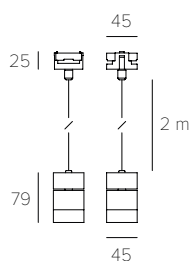

ON-OFF / PWM Dimmable
1x 9W - 48V

2700K CRI 97 - 728 lm
46360 White Bianco
46560 Black Nero

3000K CRI 97 - 770 lm
46361 White Bianco
46561 Black Nero

To be completed with lenses
Da completare con ottiche

40102 20°
40103 40°
40104 60°

Dimmable converter included.
Convertitore dimmerabile incluso.

Adjustable cable.
Cavo regolabile.

IP20 Kg 0.23