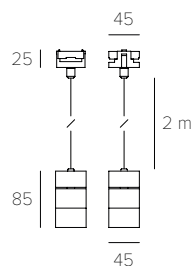

ON-OFF / PWM Dimmable
1x 9W - 48V

2700K CRI 97 - 698 lm
47320 White Bianco
47520 Black Nero

3000K CRI 97 - 740 lm
47321 White Bianco
47521 Black Nero

20° lens and honeycomb included
Include "nido d'ape" e ottica 20°

Dimmable converter included.
Convertitore dimmerabile incluso.

Adjustable cable.
Cavo regolabile.

IP20 Kg 0.25