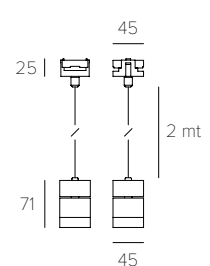

ON-OFF / PWM Dimmable
1x 9W - 48V

2700K CRI 97 - 728 lm
46370 White Bianco
46570 Black Nero

3000K CRI 97 - 770 lm
46371 White Bianco
46571 Black Nero

Dimmable converter included.
Convertitore dimmerabile incluso.

Adjustable cable.
Cavo regolabile.