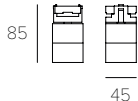

2700K CRI 97 - 698 lm

47310 White Bianco  
47510 Black Nero

3000K CRI 97 - 740 lm

47311 White Bianco  
47511 Black Nero

20° lens and honeycomb included  
Include "nido d'ape" e ottica 20°

Dimmable converter included.  
Convertitore dimmerabile incluso.