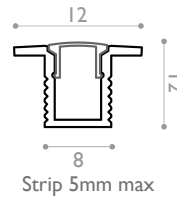

TITAN

Tiny recessed profile
Profil encastré miniature

A3992

Puissance maxi Power max
10 w/m

Dimensions Dimensions
12 x 12 mm

Longueur maximale Max.length
3000 mm

Température d'utilisation Ambient temp.
- 10°C / + 40°