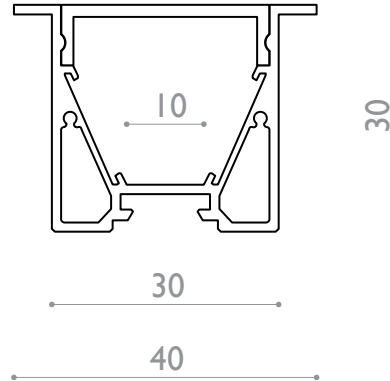

ALPHA T

Profile recessed with optics
Profil encastré avec optiques

A3970

Puissance maxi Power max
40 w/m

Dimensions Dimensions
40 x 30 mm (Cut out 30 mm)

Longueur maximale Max.length
3000 mm

Température d'utilisation Ambient temp.
- 10°C / + 40°C