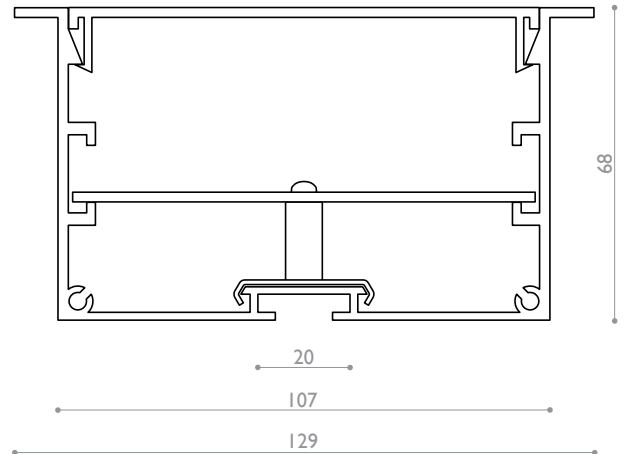

Puissance maxi Power max
50 w/m

Dimensions Dimensions
126 x 68 mm

Longueur maximale Max.length
3000 mm

Température d'utilisation Ambient temp.
- 10°C / + 40°