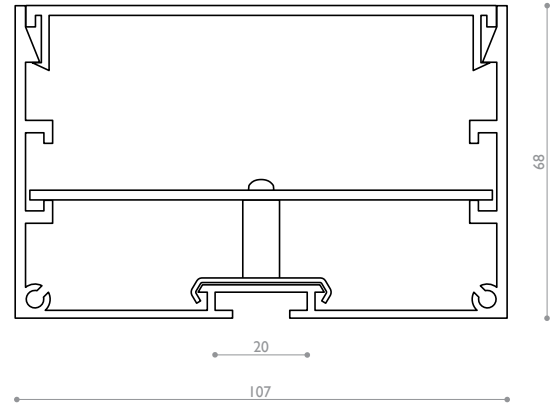

CENTO

High Power profile with driver integrated - 2 led strip
 Profil forte puissance avec driver intégré - 2 bandes led

A39175

Puissance maxi	Power max
	50 w/m
Dimensions	Dimensions
	107 x 68 mm
Longueur maximale	Max.length
	3000 mm
Température d'utilisation	Ambiant temp.
	- 10°C / + 40°C