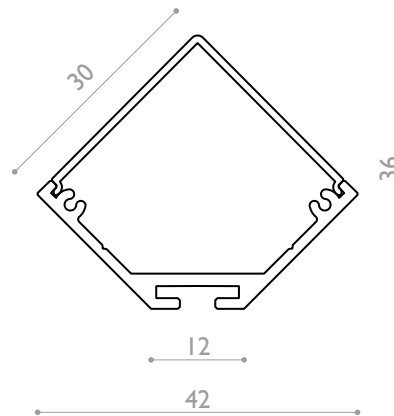

ANGEL

Corner profile
Profil d'angle

A3949

Puissance maxi **Power max**
35 w/m

Dimensions **Dimensions**
30 x 33 mm (42 x 36 mm)

Longueur maximale **Max.length**
3000 mm

Température d'utilisation **Ambiant temp.**
- 10°C / + 40°C