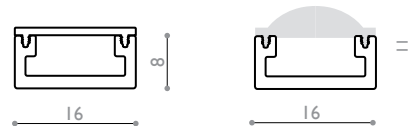

A39107.C9.IP65.00.OP.DALI

Type of led

Pure CRI99	A4199
UltraCRI	A4101
Dynamic White	A4102
Regular	A4109
RGB	A4106
RGBW	A4107
RGB2W	A4117
High Efficacy	A4111

IP Rating

IP20	IP20
IP54	IP54
IP65H	IP65

Finishes

Aluminium anodised silver	00
Aluminium anodised black	04

Cover & Optic

Opal	PC	OP
Frost	PC	FR
Optic 30°	PC	F30
Night & Day		ND