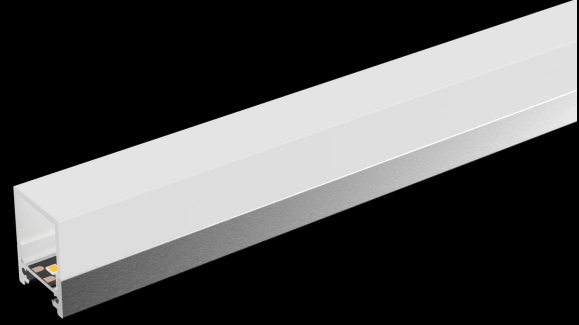

GARLI

Profile with optic
Profil aluminium avec optique

A3945

Puissance maxi Power max
25 w/m

Dimensions Dimensions
19 x 10.2 mm | 19 x 25 mm (High Optic)

Longueur maximale Max.length
3000 mm

Température d'utilisation Ambient temp.
- 10°C / + 40°

Tension alimentation Input voltage
24 Vdc

A3949.C9.OP.00.IP20.DALI

Type of led

Pure CRI99	A4199	C99
UltraCRI	A4101	CR
Dynamic White	A4102	DW
Regular	A4109	C9
RGB	A4106	RGB
RGB+W	A4107	RGBW
RGB+2W	A4117	RGB2W
High Efficacy	A4111	HE
Dim to warm	A4126	D2W
Ultra Efficiency 90	A4190	UE90
Ultra Efficiency 96	A4196	UE96

Optics

Opal
Frost
High Opal

OP
FR
HO

Finishes

Aluminium anodised silver
Aluminium anodised black
Painting RAL

00
04
RAL

IP Rating

IP20
IP54
IP65