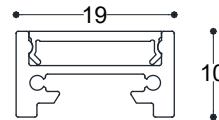

Puissance maxi Power max
25 w/m

Dimensions Dimensions
19 x 10.2 mm | 19 x 25 mm (High Optic)

Longueur maximale Max.length
3000 mm

Température d'utilisation Ambient temp.
- 10°C / + 40°

Tension alimentation Input voltage
24 Vdc