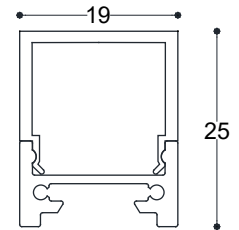

Puissance maxi Power max
25 w/m

Dimensions Dimensions
19 x 10.2 mm | 19 x 25 mm (High Optic)

Longueur maximale Max.length
3000 mm

Température d'utilisation Ambient temp.
- 10°C / + 40°

Tension alimentation Input voltage
24 Vdc