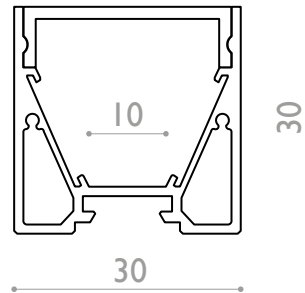

ALPHA

Profile with optics
Profil aluminium avec optiques

A397I

Puissance maxi	Power max
	40 w/m
Dimensions	Dimensions
	30 x 30 mm
Longueur maximale	Max.length
	3000 mm
Température d'utilisation	Ambiant temp.
	- 10°C / + 40°C