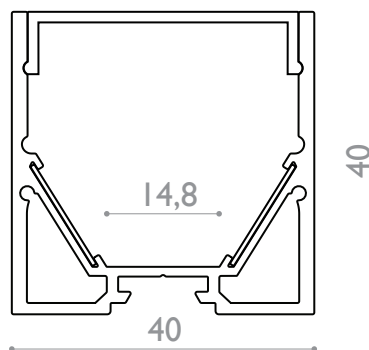

ALPHA XL

Profile with optics
Profil aluminium avec optiques

A3979

Puissance maxi	Power max
	40 w/m
Dimensions	Dimensions
	40 x 40 mm
Longueur maximale	Max.length
	3000 mm
Température d'utilisation	Ambiant temp.
	- 10°C / + 40°C