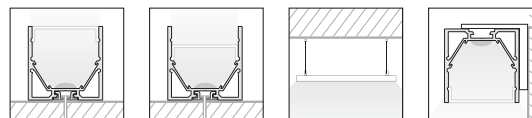

Dimming

No dimming
Dali
Dmx
Dimming & to 10Vdc
Phase Dimming Digital

HF
DALI
DMX
DI0
PHD