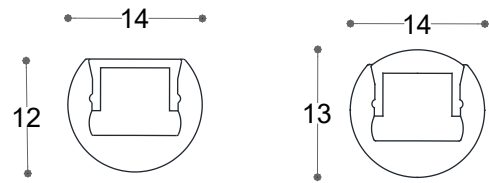

Puissance maxi Power max
24 w/m

Dimensions Dimensions
14 x 12 mm | 14 x 13 mm

Longueur maximale Max.length
3000 mm

Température d'utilisation Ambient temp.
- 10°C / + 40°C