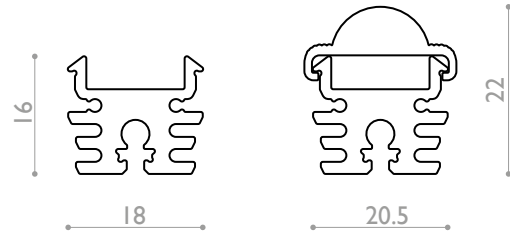

Puissance maxi Power max
40 w/m

Dimensions Dimensions
18 x 16 mm (20.5 x 23 mm with optic)

Longueur maximale Max.length
2000 mm

Température d'utilisation Ambient temp.
- 10°C / + 40°C