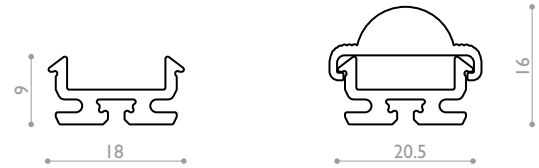

Puissance maxi Power max
24 w/m

Dimensions Dimensions
18 x 16 mm (20.5 x 16 mm with optic)

Longueur maximale Max.length
2000 mm

Température d'utilisation Ambient temp.
- 10°C / + 40°C