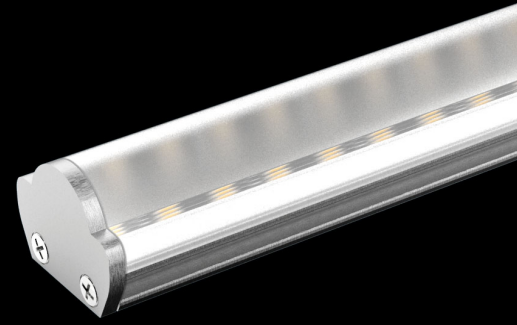

TOTEM OPTIC

Profile with range of optics
Profil aluminium avec gamme d'optiques

A3952

Puissance maxi Power max
24 w/m

Dimensions Dimensions
18 x 16 mm (20.5 x 16 mm with optic)

Longueur maximale Max.length
2000 mm

Température d'utilisation Ambient temp.
- 10°C / + 40°C

A3952.C9.IP20.00.F30.DALI

Type of led

Pure CRI99	A4199
UltraCRI	A4101
Dynamic White	A4102
Regular	A4109
RGB	A4106
RGB+W	A4107
RGB+2W	A4117
High Efficacy	A4111
High Efficiency 95	A4195

C99
CR
DW
C9
RGB
RGBW
RGB2W
HE
HE95

IP Rating

IP20
IP54
IP65H
IP65R Resin

IP20
IP54
IP65
IP67

Finishes

Aluminium anodised silver
Aluminium anodised black

00
04

Cover & Optic