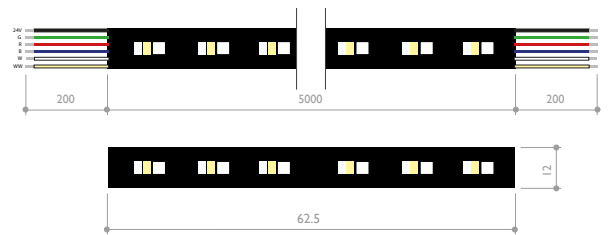

RGB+2W

RGB+2W strip with latest Led generation
Ruban RGB+2W de dernière génération
A4117

Couleurs RGB RGB Colors

■ R 620/625 nm | ■ G 515/525 nm | ■ B 465/470 nm

Température de couleur White CCT

□ 2700K - 3000K - 4000K - 6000K

Indice de Rendu de Couleur IRC White Color Rendering CRI

90+

Puissance lumineuse Luminous output

640 lm/m(WW+CW) | 520 lm/m (RGB)

Puissance & nombre de led Power & number of Led

23 w/m & 288 leds/m (3x96 leds/m)

Coupe Cutting unit

62.5 mm

Dimensions Dimensions

5000 x 12 x 2 mm

Température d'utilisation Ambient temp.

- 10°C / + 40°C

Tension d'alimentation Input voltage

5x24 Vdc

23w/m

A4117.23.360.927.960.IP20.DALI

Power & number led/m

23 w/m & 288 leds/m (3x96 leds/m)

23.288

Led Color

2700K
3000K
4000K
6000K

927