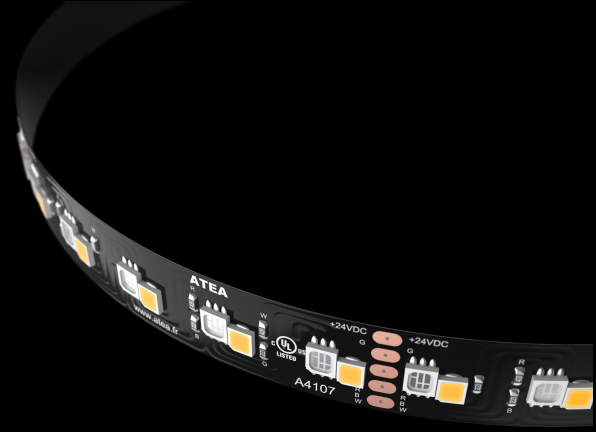

# RGB+W

RGB+W strip with latest RGB LED generation  
Ruban RGB+W de dernière génération  
**A4107**

## Puissance lumineuse Luminous output

730 lm/m (W40) | 480 lm/m (RGB)

## Puissance & nombre de led Power & number of Led

23 w/m & 2x96 leds/m

## Dimensions Dimensions

5000 x 12 x 2 mm