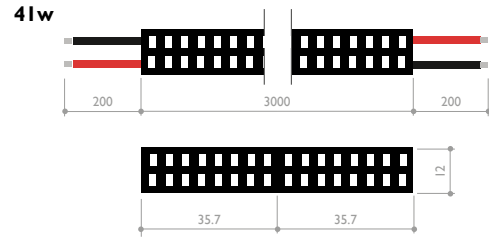

ULTRA OUTPUT

Linear strip with ultra output up to 6600 lm/m
& up to 160 lm/w

Ruban ultra puissant jusqu'à 6600 lm/m
& jusqu'à 160 lm/w

A4116

Indice de Rendu de Couleur IRC Color Rendering CRI
> 82

Temperature de couleur Color CCT
2700K - 3000K - 4000K - 6000K

Rendement Luminous Efficacy
@4000K 153 lm/w (41w) | 160 lm/w (33w) | 160 lm/w (29w)

Puissance & nombre de led Power & number of Led
41 w/m & 224 led/m | 33 w/m & 240 led/m | 29 w/m & 160 led/m

Coupe Cutting unit
35.7 mm (41w) | 30 mm (33w) | 50 mm (29w)

Dimensions Dimensions
3000 x 12 x 2 mm

Température d'utilisation Ambient temp.
- 10°C / + 40°C

Tension d'alimentation Input voltage
24Vdc

A4116.29.160.840.IP20.DALI

Power & number led/m

41 w/m & 224 led/m	41.224
33 w/m & 240 led/m	33.240
29 w/m & 160 led/m	29.160

Led Color & flux

	29w/m	33w/m	41w/m	
2700K	4220 lm	4900 lm	5800 lm	827
3000K	4430 lm	5100 lm	6000 lm	830
4000K	4650 lm	5300 lm	6300 lm	840
6000K	4750 lm	5500 lm	6600 lm	860

IP Rating

IP 20	IP20
IP 54	IP54