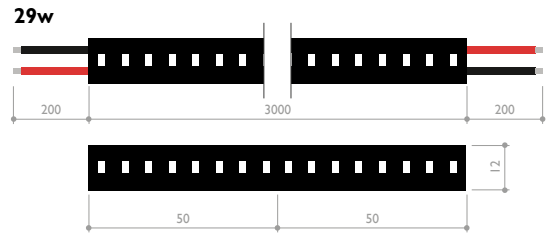

ULTRA OUTPUT

Linear strip with ultra output up to 6600 lm/m
& up to 160 lm/w

Ruban ultra puissant jusqu'à 6600 lm/m
& jusqu'à 160 lm/w

A4116

Indice de Rendu de Couleur IRC Color Rendering CRI
> 82

Temperature de couleur Color CCT
2700K - 3000K - 4000K - 6000K

Rendement Luminous Efficacy
@4000K 153 lm/w (41w) | 160 lm/w (33w) | 160 lm/w (29w)

Puissance & nombre de led Power & number of Led
41 w/m & 224 led/m | 33 w/m & 240 led/m | 29 w/m & 160 led/m

Coupe Cutting unit
35.7 mm (41w) | 30 mm (33w) | 50 mm (29w)

Dimensions Dimensions
3000 x 12 x 2 mm

Température d'utilisation Ambient temp.
- 10°C / + 40°C

Tension d'alimentation Input voltage
24Vdc

A4116.29.160.840.IP20.DALI

Power & number led/m

41 w/m & 224 led/m	41.224
33 w/m & 240 led/m	33.240
29 w/m & 160 led/m	29.160

Led Color & flux

	29w/m	33w/m	41w/m	
2700K	4220 lm	4900 lm	5800 lm	827
3000K	4430 lm	5100 lm	6000 lm	830
4000K	4650 lm	5300 lm	6300 lm	840
6000K	4750 lm	5500 lm	6600 lm	860

IP Rating

IP 20	IP20
IP 54	IP54