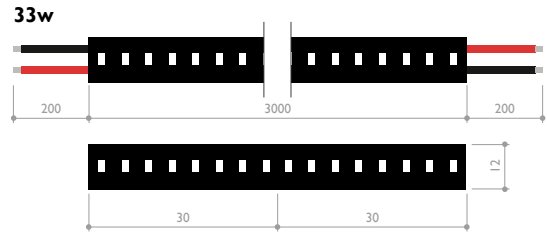

ULTRA OUTPUT

Linear strip with ultra output up to 6600 lm/m
& up to 160 lm/w

Ruban ultra puissant jusqu'à 6600 lm/m
& jusqu'à 160 lm/w

A4116

Indice de Rendu de Couleur IRC Color Rendering CRI
> 82

Temperature de couleur Color CCT
2700K - 3000K - 4000K - 6000K

Rendement Luminous Efficacy
@4000K 153 lm/w (41w) | 160 lm/w (33w) | 160 lm/w (29w)

Puissance & nombre de led Power & number of Led
41 w/m & 224 led/m | 33 w/m & 240 led/m | 29 w/m & 160 led/m

Coupe Cutting unit
35.7 mm (41w) | 30 mm (33w) | 50 mm (29w)

Dimensions Dimensions
3000 x 12 x 2 mm

Température d'utilisation Ambient temp.
- 10°C / + 40°C

Tension d'alimentation Input voltage
24Vdc

A4116.29.160.840.IP20.DALI

Power & number led/m

41 w/m & 224 led/m	41.224
33 w/m & 240 led/m	33.240
29 w/m & 160 led/m	29.160

Led Color & flux

	29w/m	33w/m	41w/m	
2700K	4220 lm	4900 lm	5800 lm	827
3000K	4430 lm	5100 lm	6000 lm	830
4000K	4650 lm	5300 lm	6300 lm	840
6000K	4750 lm	5500 lm	6600 lm	860

IP Rating

IP 20	IP20
IP 54	IP54