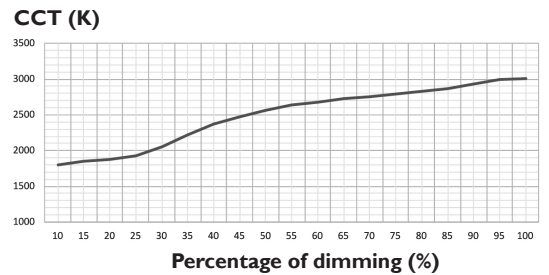

DIM TO WARM

Strip warmer when dimmed
Ruban plus chaud avec la gradation
A4126

Indice de Rendu de Couleur IRC Color Rendering CRI
93 (+/-2)

Temperature de couleur Color CCT
1800K > 3000K

Rendement Luminous Efficacy
77 lm/w

Puissance & nombre de led Power & number of Led
18 w/m & 224 leds/m

Coupe Cut
62.5 mm

Dimensions Dimensions
5000 x 10 x 2 mm | 5000 x 8 x 2 mm

Dimming à l'entrée Input dimming
PWM

Température d'utilisation Ambient temp.
- 20°C / + 40°C

Tension d'alimentation Input voltage
24Vdc

A4126.18.224.918.930.IP20.DALI

Power & number leds/m

18 w/m & 224 leds/m

Led Color 18 w/m

1800/3000K 1389 lm

IP Rating

IP 20
IP 65 H