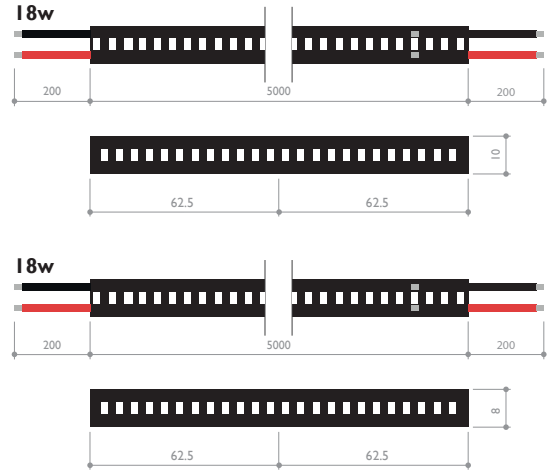

DIM TO WARM

Strip warmer when dimmed
Ruban plus chaud avec la gradation
A4126

Indice de Rendu de Couleur IRC Color Rendering CRI
93 (+/-2)

Temperature de couleur Color CCT
1800K > 3000K

Rendement Luminous Efficacy
77 lm/w

Puissance & nombre de led Power & number of Led
18 w/m & 224 leds/m

Coupe Cut
62.5 mm

Dimensions Dimensions
5000 x 10 x 2 mm | 5000 x 8 x 2 mm

Dimming à l'entrée Input dimming
PWM

Température d'utilisation Ambient temp.
- 20°C / + 40°C

Tension d'alimentation Input voltage
24Vdc

A4126.18.224.918.930.IP20.DALI

Power & number leds/m

18 w/m & 224 leds/m

Led Color 18 w/m

1800/3000K 1389 lm

IP Rating

IP 20
IP 65 H