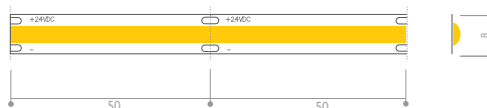

ULTRACRI COB

Uniform lighting strip without dot
Ruban avec lumière continue sans points
A4130

Indice de Rendu de Couleur IRC **White Color Rendering CRI**
98 (+/-2)

Couleurs **Colors**

■ R 625/630 nm ■ G 525/530 nm ■ B 460/465 nm

Temperature de couleur **White CCT**

□ 2400K - 2700K - 3000K - 4000K - 6500K

Precision de couleur **Color consistency**
SDCM < 3

Puissance lumineuse **Luminous output**
(@4000K) 840 lm/m (8w) | 910 lm/m (10w) | 1300 lm/m (15w)

Puissance & nombre de led **Power**
8 w/m & 480 led/m (4mm) | 10 w/m & 360 led/m (8mm) | 15 w/m & 480 led/m (10mm)

Coupe **Cut**
50 mm

Dimensions **Dimensions**
5000 x 4 x 1.5 mm (8w) | 5000 x 8 x 2 mm (10w) | 5000 x 12 x 2 mm (15w)

Température d'utilisation **Ambiant temp.**
- 10°C / + 40°C

Tension d'alimentation **Input voltage**
24Vdc

15w

10w

8w

A4130.15.480.940.IP20.DALI

Power & number led/m

15 w/m & 480 led/m

10 w/m & 360 led/m

8 w/m & 480 led/m

15.480

10.360

8.480

CCT

8w

10w

15w

2400K

700 lm

780 lm

1050 lm

924

2700K

744 lm

830 lm

1150 lm

927

3000K

760 lm

850 lm

1200 lm

930

4000K

840 lm

910 lm

1300 lm

940

6500K

820 lm

900 lm

1300 lm

965

IP Rating

IP 20

IP20

Dimming

Dali

Dmx

Dimming I to 10VDC

DALI

DMX

D10