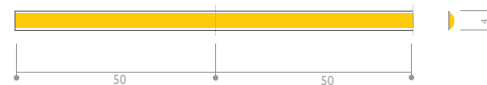

ULTRACRI COB

Uniform lighting strip without dot
Ruban avec lumière continue sans points
A4130

Indice de Rendu de Couleur IRC **White Color Rendering CRI**
98 (+/-2)

Couleurs **Colors**

■ R 625/630 nm ■ G 525/530 nm ■ B 460/465 nm

Temperature de couleur **White CCT**

□ 2400K - 2700K - 3000K - 4000K - 6500K

Precision de couleur **Color consistency**
SDCM < 3

Puissance lumineuse **Luminous output**
(@4000K) 840 lm/m (8w) | 910 lm/m (10w) | 1300 lm/m (15w)

Puissance & nombre de led **Power**
8 w/m & 480 led/m (4mm) | 10 w/m & 360 led/m (8mm) | 15 w/m & 480 led/m (10mm)

Coupe **Cut**
50 mm

Dimensions **Dimensions**
5000 x 4 x 1.5 mm (8w) | 5000 x 8 x 2 mm (10w) | 5000 x 12 x 2 mm (15w)

Température d'utilisation **Ambiant temp.**
- 10°C / + 40°C

Tension d'alimentation **Input voltage**
24Vdc

15w

10w

8w

A4130.15.480.940.IP20.DALI

Power & number led/m

15 w/m & 480 led/m

10 w/m & 360 led/m

8 w/m & 480 led/m

15.480

10.360

8.480

CCT

8w

10w

15w

2400K

700 lm

780 lm

1050 lm

924

2700K

744 lm

830 lm

1150 lm

927

3000K

760 lm

850 lm

1200 lm

930

4000K

840 lm

910 lm

1300 lm

940

6500K

820 lm

900 lm

1300 lm

965

IP Rating

IP 20

IP20

Dimming

Dali

Dmx

Dimming I to 10VDC

DALI

DMX

D10