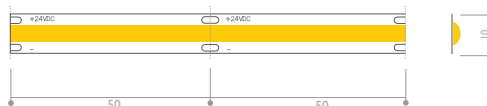

Indice de Rendu de Couleur IRC **White Color Rendering CRI**
98 (+/-2)

Couleurs **Colors**

■ R 625/630 nm ■ G 525/530 nm ■ B 460/465 nm

Temperature de couleur **White CCT**

□ 2400K - 2700K - 3000K - 4000K - 6500K

Precision de couleur **Color consistency**
SDCM < 3

Puissance lumineuse **Luminous output**
(@4000K) 840 lm/m (8w) | 910 lm/m (10w) | 1300 lm/m (15w)

Puissance & nombre de led **Power**
8 w/m & 480 led/m (4mm) | 10 w/m & 360 led/m (8mm) | 15 w/m & 480 led/m (10mm)

Coupe **Cut**
50 mm

Dimensions **Dimensions**
5000 x 4 x 1.5 mm (8w) | 5000 x 8 x 2 mm (10w) | 5000 x 12 x 2 mm (15w)

Température d'utilisation **Ambiant temp.**
- 10°C / + 40°C

Tension d'alimentation **Input voltage**
24Vdc

15w