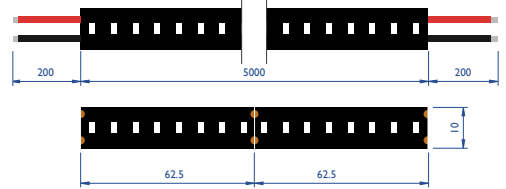

**Rendement Luminous Efficacy**  
(@4000K) 173 lm/w to 180 lm/w

**Puissance & nombre de led Power & number of Led**  
7.2 w/m 80 led/m | 11.5 w/m 128 led/m | 14.4w/m 160 led/m | 21.6w/m 240 led/m

**Coupe Cut**  
100 mm (7w) | 62.5 mm (11w) | 50 mm (14w) | 33.3 mm (21w)

**Dimensions Dimensions**  
5000 x 10 x 2 mm

**Température d'utilisation Ambient temp.**  
- 10°C / + 40°C

**Tension d'alimentation Input voltage**  
24Vdc

**21.6w & 240led/m**

**14.4w & 160led/m**

**11.5w & 128led/m**

**7.2w & 80led/m**

**A4196.21.240.930.IP20.DALI**

**Power & number led/m**

21.6 w/m & 240 led/m (173 lm/w @4000K)	21.240
14.4 w/m & 160 led/m (179 lm/w @4000K)	14.160
11.5 w/m & 128 led/m (180 lm/w @4000K)	11.128
7.2 w/m & 80 led/m (180 lm/w @4000K)	07.80