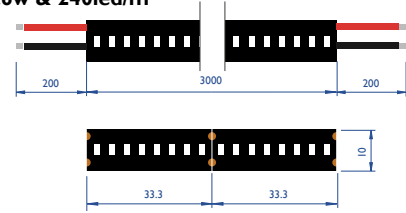

# ULTRA EFFICIENCY 96

Linear strip with high efficiency >173 lm/w and cri96  
Ruban haute efficacité >173 lm/w et cri96

A4196

**Indice de Rendu de Couleur IRC Color Rendering CRI**  
>96

**Température de couleur Color CCT**  
2200K - 2700K - 3000K - 3500K - 4000K - 5000K - 6500K

**Rendement Luminous Efficacy**  
(@4000K) 173 lm/w to 180 lm/w

**Puissance & nombre de led Power & number of Led**  
7.2 w/m 80 led/m | 11.5 w/m 128 led/m | 14.4w/m 160 led/m | 21.6w/m 240 led/m

**Coupe Cut**  
100 mm (7w) | 62.5 mm (11w) | 50 mm (14w) | 33.3 mm (21w)

**Dimensions Dimensions**  
5000 x 10 x 2 mm

**Température d'utilisation Ambient temp.**  
- 10°C / + 40°C

**Tension d'alimentation Input voltage**  
24Vdc

**21.6w & 240led/m**

**14.4w & 160led/m**

**11.5w & 128led/m**

**7.2w & 80led/m**

**A4196.21.240.930.IP20.DALI**

**Power & number led/m**

21.6 w/m & 240 led/m (173 lm/w @4000K)	21.240
14.4 w/m & 160 led/m (179 lm/w @4000K)	14.160
11.5 w/m & 128 led/m (180 lm/w @4000K)	11.128
7.2 w/m & 80 led/m (180 lm/w @4000K)	07.80