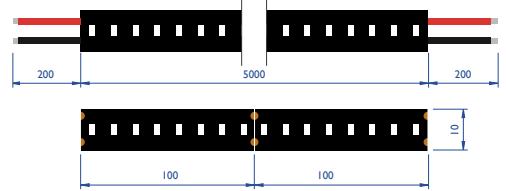

**Rendement Luminous Efficacy**  
(@4000K) 173 lm/w to 180 lm/w

**Puissance & nombre de led Power & number of Led**  
7.2 w/m 80 led/m | 11.5 w/m 128 led/m | 14.4w/m 160 led/m | 21.6w/m 240 led/m

**Coupe Cut**  
100 mm (7w) | 62.5 mm (11w) | 50 mm (14w) | 33.3 mm (21w)

**Dimensions Dimensions**  
5000 x 10 x 2 mm

**Température d'utilisation Ambient temp.**  
- 10°C / + 40°C

**Tension d'alimentation Input voltage**  
24Vdc

**21.6w & 240led/m**

**14.4w & 160led/m**

**11.5w & 128led/m**

**7.2w & 80led/m**

**A4196.21.240.930.IP20.DALI**

**Power & number led/m**

21.6 w/m & 240 led/m (173 lm/w @4000K)	21.240
14.4 w/m & 160 led/m (179 lm/w @4000K)	14.160
11.5 w/m & 128 led/m (180 lm/w @4000K)	11.128
7.2 w/m & 80 led/m (180 lm/w @4000K)	07.80