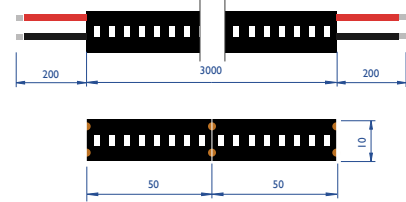

**Rendement Luminous Efficacy**  
(@4000K) 173 lm/w to 180 lm/w

**Puissance & nombre de led Power & number of Led**  
7.2 w/m 80 led/m | 11.5 w/m 128 led/m | 14.4w/m 160 led/m | 21.6w/m 240 led/m

**Coupe Cut**  
100 mm (7w) | 62.5 mm (11w) | 50 mm (14w) | 33.3 mm (21w)

**Dimensions Dimensions**  
5000 x 10 x 2 mm

**Température d'utilisation Ambient temp.**  
- 10°C / + 40°C

**Tension d'alimentation Input voltage**  
24Vdc

**21.6w & 240led/m**

**14.4w & 160led/m**

**11.5w & 128led/m**

**7.2w & 80led/m**

**A4196.21.240.930.IP20.DALI**

**Power & number led/m**

21.6 w/m & 240 led/m (173 lm/w @4000K)	21.240
14.4 w/m & 160 led/m (179 lm/w @4000K)	14.160
11.5 w/m & 128 led/m (180 lm/w @4000K)	11.128
7.2 w/m & 80 led/m (180 lm/w @4000K)	07.80